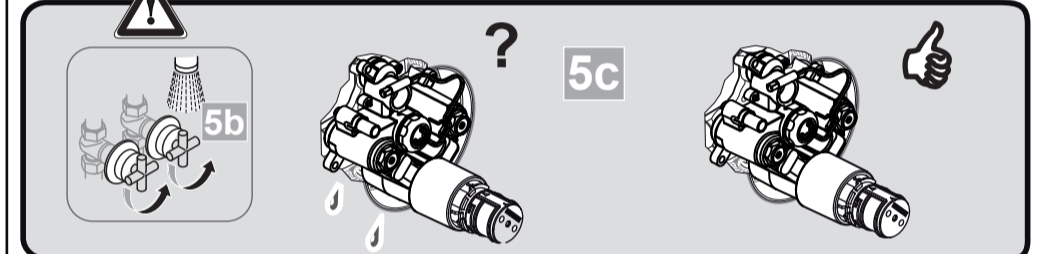

P	bar	0,5	MAX. 8	5		Q (3 bar)
T	°C	-	MAX. 80	65		I/min
				55		11.5