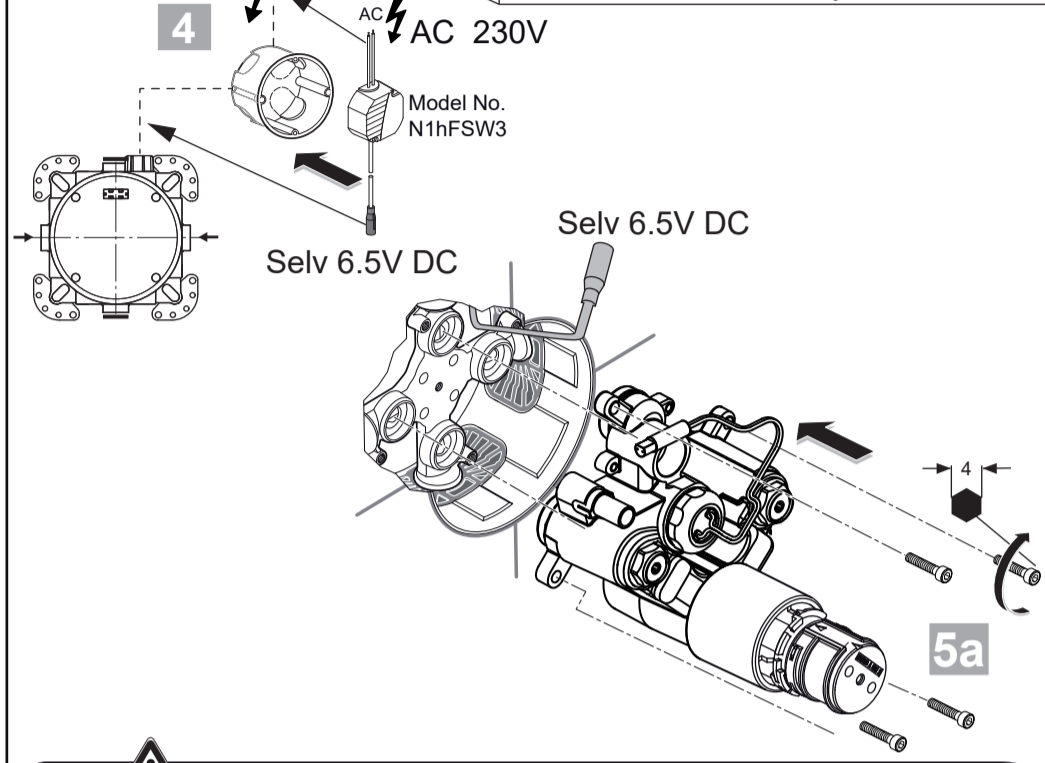

P	bar	0,5	MAX. 8	5		Q (3 bar)
T	°C	-	MAX. 80	65		I/min
				55		11.5