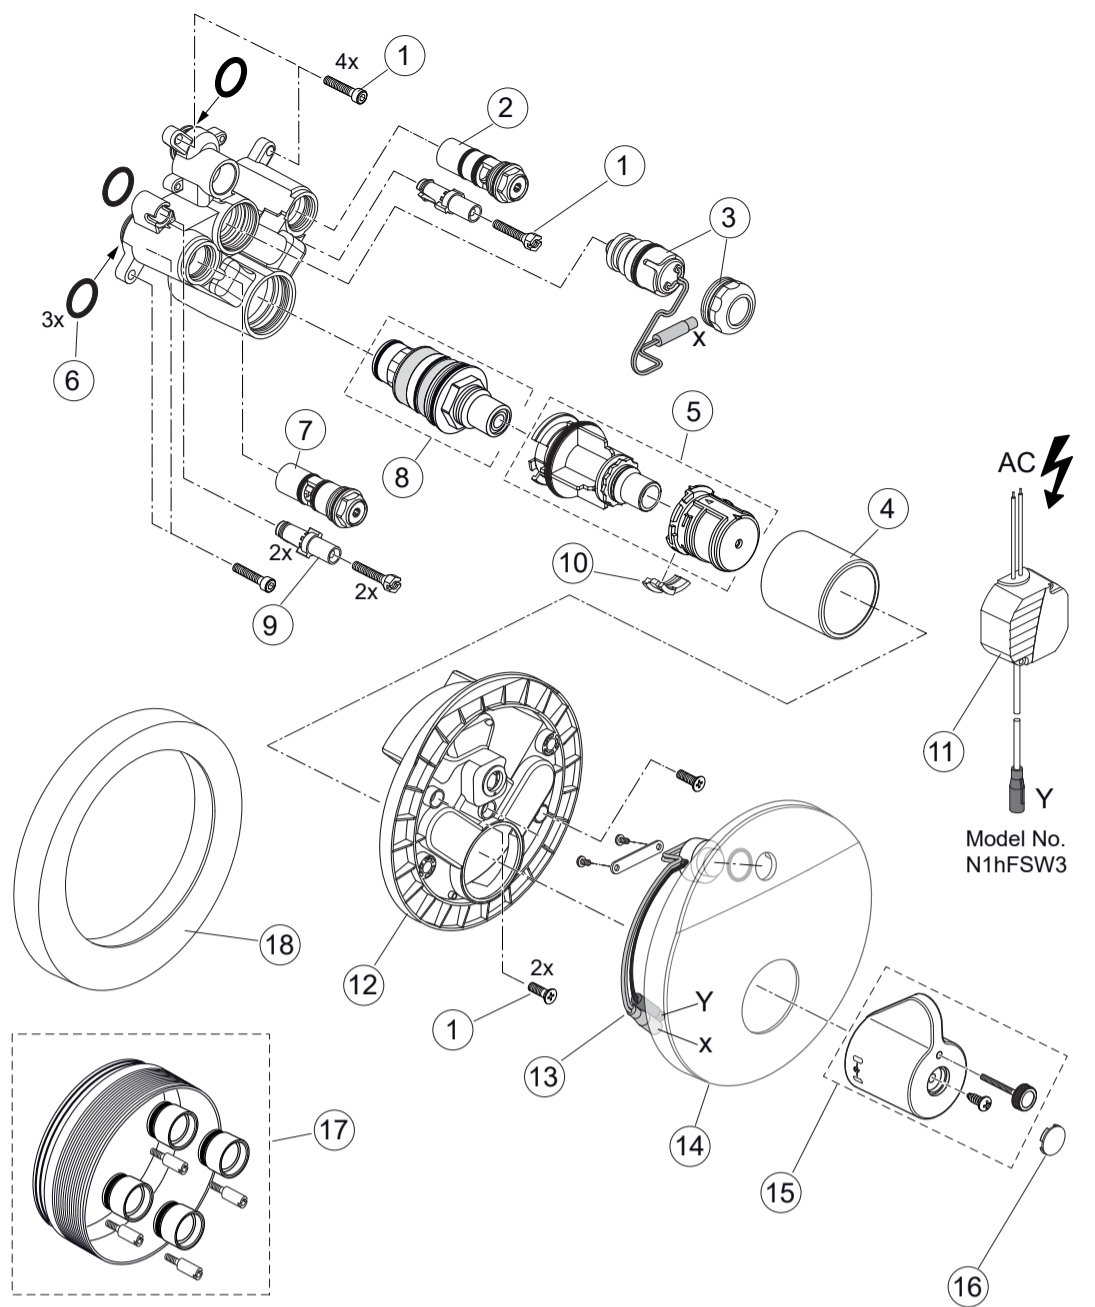

**A** → **E**

**B** 11 → 7a

**E** 7a → 12

**D** 24, 5, 3, 4, max. 10 Nm

**E** 40°C STOP, 1, 8

**6** 40°C ✓, 43°C 109°F, 45°C 113°F, 50°C 118°F

Pos.	Part No.	7	F 961 049 NU	13	F 961 053 NU
1	A 960 890 NU	8	A 962 229NU	14	F 961 073 AA
2	F 961 052 NU	9	F 960 903 NU	15	A 961 885 AA
3	F 961 050 NU	10	A 861 114 NU	16	E 960 641 AA
4	F 961 051 AA	11	F 961 024 NU	17	A 960 704 NU 20mm
5	A 963 427 NU		A 960 635 NU 2m		A 962 476 NU 40mm
6	A 963 146 NU	12	F 961 054 NU	18	F 961 057 AA

P	bar	0,5	MAX. 8	5		Q (3 bar)
T	°C	-	MAX. 80	65		I/min
				55		11.5