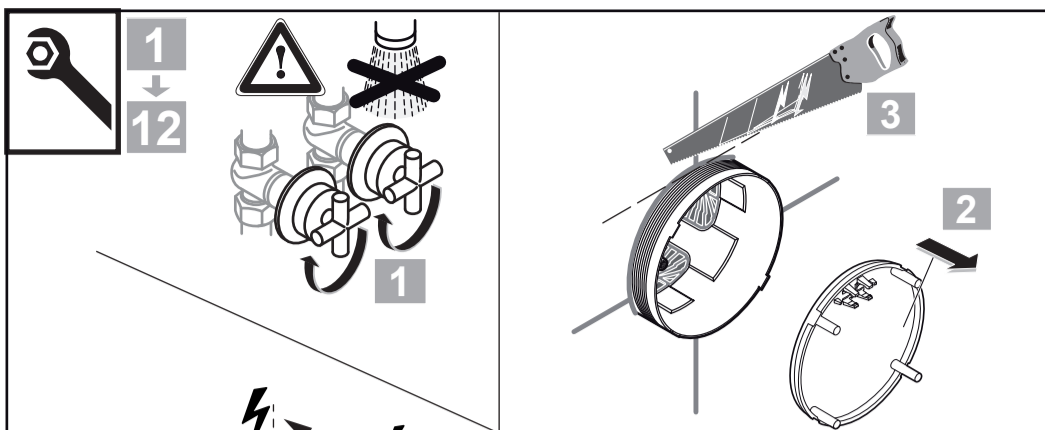

P	bar	0,5	MAX. 8	5		Q (3 bar)
T	°C	-	MAX. 80	65		I/min
				55		11.5