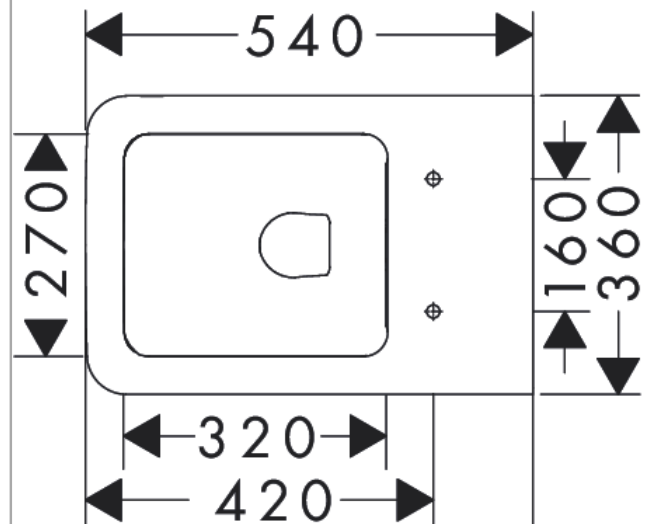

## Maßzeichnung

EluPura Q  
 Wand WC 540 spülrandlos AquaFall Flush, SmartClean  
 Oberfläche: Weiß Artikelnummer: 61116450

Einbaubeispiel