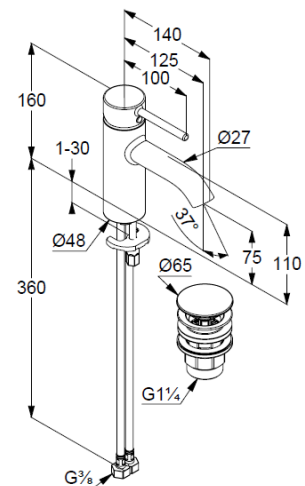

Technische Daten/ Technical Data

KLUDI BOZZ
Waschtisch-Einhandmischer 75
DN 15

Artikel- Nr.:
382663976

Oberfläche:
39 mattschwarz

Artikeltext
Hersteller KLUDI GmbH & Co. KG
Typ: KLUDI BOZZ
Waschtisch-Einhandmischer 75
Artikel- Nr.: 382663976

Waschtisch-Armatur
Einhebelmischer
1-Loch Montage
geschlossener Hebel, Metall
Strahlregler, S-Pointer M18,5
Keramik-Kartusche mit Heißwasserbegrenzung
Durchflussmenge bei 3 bar 5 l/min.
flexible Druckschläuche G $\frac{3}{8}$ DVGW zugelassen
Schnell-Montagesystem
push open Ablaufgarnitur G1 $\frac{1}{4}$
für Waschtische mit Überlauf

Produktabbildung/ Product picture

Maßzeichnung/ Dimensional drawing

Durchfluss/ Flow rate