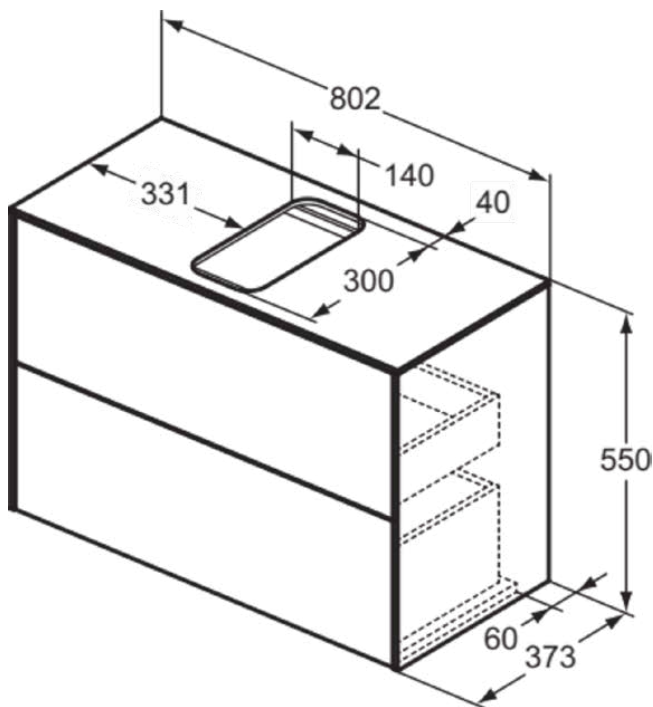

CONCA

T3947Y6

CONCA | Waschtisch-Unterschrank 802x373x550 mm in eiche hell furnier, 2 Schubladen | Vollauszug, Push-to-open, SoftClosing, Vormontiert, Nachhaltig gewonnenes Holz, Echtholz furnier

Bild & Zeichnung

Allgemeine Informationen

Produktkategorie:	Möbel
Produktart:	Waschtisch-Unterschrank
Marke:	Ideal Standard
Kollektion:	CONCA
Designer:	Palomba Serafini Associati
Colour:	Y6 - Eiche Hell Furnier
Oberflächenveredelung:	Matt
Höhe (mm):	550
Breite (mm):	802
Ausladung (mm):	373
Befestigungsart:	Befestigungsset
Nettogewicht (kg):	34.50
EAN Code:	8014140461203

CONCA

T3947Y6

CONCA | Waschtisch-Unterschrank 802x373x550 mm in eiche hell furnier, 2 Schubladen
| Vollauszug, Push-to-open, SoftClosing, Vormontiert, Nachhaltig gewonnenes Holz,
Echtholz furnier

Produktspezifikationen