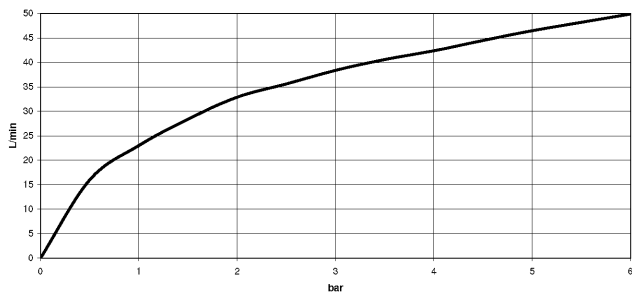

Eckventil - Schwarz matt

22 901 979

- Rosette Ø 55 mm
- Schlauchabdeckung 200 mm, ablängbar

	Schwarz matt	22 901 979-33
	Chrom	22 901 979-00
	Platin gebürstet	22 901 979-06
	Platin	22 901 979-08
	Messing (23kt Gold)	22 901 979-09
	Dark Chrome	22 901 979-19
	Light Gold	22 901 979-26
	Light Gold gebürstet	22 901 979-27
	Messing gebürstet (23kt Gold)	22 901 979-28
	Bronze gebürstet	22 901 979-42
	Champagne gebürstet (22kt Gold)	22 901 979-46
	Champagne (22kt Gold)	22 901 979-47
	Chrom gebürstet	22 901 979-93
	Dark Platinum gebürstet	22 901 979-99

Eckventil - Schwarz matt

22 901 979

mm [inches]

Durchflussdiagramm

Codes & Standards

Scottish Water
Byelaws

UK Water Supply
Regulations

Eckventil - Schwarz matt