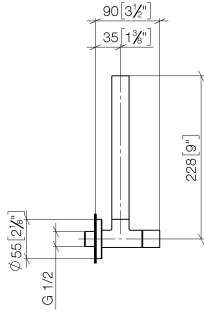

Eckventil - Schwarz matt

22 901 979

- Rosette Ø 55 mm
- Schlauchabdeckung 200 mm, ablängbar

	Schwarz matt	22 901 979-33
	Chrom	22 901 979-00
	Platin gebürstet	22 901 979-06
	Platin	22 901 979-08
	Messing (23kt Gold)	22 901 979-09
	Dark Chrome	22 901 979-19
	Light Gold	22 901 979-26
	Light Gold gebürstet	22 901 979-27
	Messing gebürstet (23kt Gold)	22 901 979-28
	Bronze gebürstet	22 901 979-42
	Champagne gebürstet (22kt Gold)	22 901 979-46
	Champagne (22kt Gold)	22 901 979-47
	Chrom gebürstet	22 901 979-93
	Dark Platinum gebürstet	22 901 979-99

Eckventil - Schwarz matt

22 901 979

mm [inches]

Durchflussdiagramm

Codes & Standards

Scottish Water
Byelaws

UK Water Supply
Regulations

Eckventil - Schwarz matt

Eckventil - Schwarz matt

22 901 979

Ersatzteilstückliste

Produktversion bis 5/27/2021

Produktversion ab 5/27/2021

Nr.	Artikelnummer	Benennung	Verbaumenge	Lieferzeit
	09 28 22 020-33	Rohr Ø 24 x 200 mm - Schwarz matt	6	30