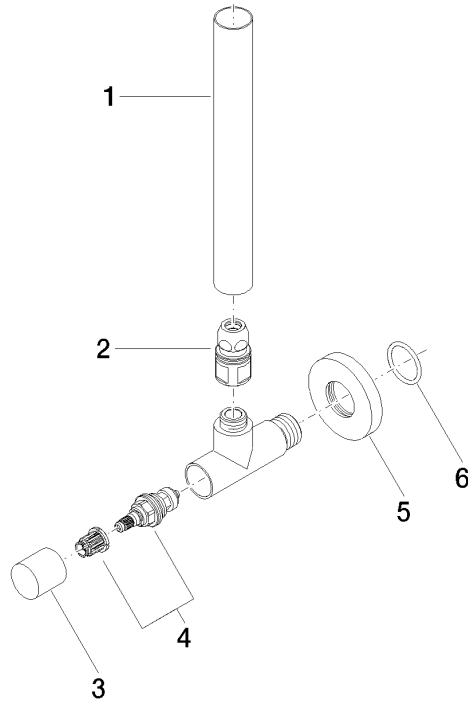

Eckventil - Schwarz matt

22 901 979

- Rosette Ø 55 mm
- Schlauchabdeckung 200 mm, ablängbar

	Schwarz matt	22 901 979-33
	Chrom	22 901 979-00
	Platin gebürstet	22 901 979-06
	Platin	22 901 979-08
	Messing (23kt Gold)	22 901 979-09
	Dark Chrome	22 901 979-19
	Light Gold	22 901 979-26
	Light Gold gebürstet	22 901 979-27
	Messing gebürstet (23kt Gold)	22 901 979-28
	Bronze gebürstet	22 901 979-42
	Champagne gebürstet (22kt Gold)	22 901 979-46
	Champagne (22kt Gold)	22 901 979-47
	Chrom gebürstet	22 901 979-93
	Dark Platinum gebürstet	22 901 979-99

Eckventil - Schwarz matt

22 901 979

mm [inches]

Durchflussdiagramm

Codes & Standards

Scottish Water
Byelaws

UK Water Supply
Regulations

Eckventil - Schwarz matt

22 901 979

Zertifikate

WRAS_2205

Eckventil - Schwarz matt

22 901 979

Produktversion bis 5/27/2021

Produktversion ab 5/27/2021

Ersatzteile für die
anderen
Oberflächenvarianten
finden Sie hier:
Chrom

Eckventil - Schwarz matt

22 901 979

Ersatzteilstückliste

Produktversion bis 5/27/2021

Produktversion ab 5/27/2021

Nr.	Artikelnummer	Benennung	Verbaumenge	Lieferzeit
	09 28 22 020-33	Rohr Ø 24 x 200 mm - Schwarz matt	6	30