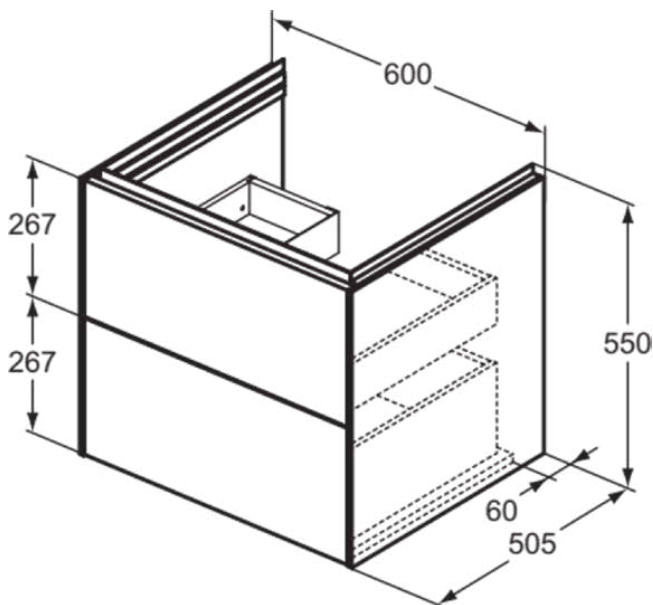

CONCA

T4573Y2

CONCA | Waschtisch-Unterschrank 600x505x550 mm in anthrazit matt lackiert, 2 Schubladen | Vollauszug, Push-to-open, SoftClosing, Vormontiert, Nachhaltig gewonnenes Holz, Echtholz furnier

Bild & Zeichnung

Allgemeine Informationen

Produktkategorie:	Möbel
Produktart:	Waschtisch-Unterschrank
Marke:	Ideal Standard
Kollektion:	CONCA
Designer:	Palomba Serafini Associati
Colour:	Y2 - Anthrazit Matt Lackiert
Oberflächenveredelung:	Matt
Höhe (mm):	550
Breite (mm):	600
Ausladung (mm):	505
Befestigungsart:	Befestigungsset
Nettogewicht (kg):	35.50
EAN Code:	8014140482925

CONCA

T4573Y2

CONCA | Waschtisch-Unterschrank 600x505x550 mm in anthrazit matt lackiert, 2 Schubladen | Vollauszug, Push-to-open, SoftClosing, Vormontiert, Nachhaltig gewonnenes Holz, Echtholz furnier

Produktspezifikationen