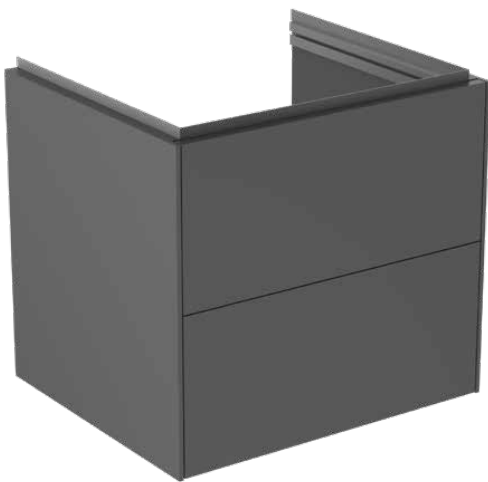

CONCA

T4573Y2

CONCA | Waschtisch-Unterschrank 600x505x550 mm in anthrazit matt lackiert, 2 Schubladen | Vollauszug, Push-to-open, SoftClosing, Vormontiert, Nachhaltig gewonnenes Holz, Echtholz furnier

Bild & Zeichnung

Allgemeine Informationen

Produktkategorie:	Möbel
Produktart:	Waschtisch-Unterschrank
Marke:	Ideal Standard
Kollektion:	CONCA
Designer:	Palomba Serafini Associati
Colour:	Y2 - Anthrazit Matt Lackiert
Oberflächenveredelung:	Matt
Höhe (mm):	550
Breite (mm):	600
Ausladung (mm):	505
Befestigungsart:	Befestigungsset
Nettogewicht (kg):	35.50
EAN Code:	8014140482925

Features

	Vollauszug		Push-to-open
	SoftClosing		Vormontiert
	Nachhaltig gewonnenes Holz		Echtholz furnier

Downloads

- [Installation Guide](#)
- [Spare Parts List](#)

Produktspezifikationen

Einzugsmechanismus:	Softclosing
Farbcode:	Y2
Farbbeschreibung:	anthrazit matt lackiert
Eckmodell:	Nein
Vollauszug:	Yes
Griff(e):	Grifflos
Einstellbare Montagefüße:	Nein
Material:	Holz
Materialspezifikation (Korpus):	Hochverdichtete 3-Schicht Spanplatte
Anzahl der Türen (gesamt):	0
Anzahl der Türen (links öffnend):	0
Anzahl der Türen (rechts öffnend):	0
Anzahl der Auszüge (gesamt):	2
Anzahl der externen Auszüge:	2
Anzahl der internen Auszüge:	0
Anzahl der offenen Fächer:	0

CONCA

T4573Y2

CONCA | Waschtisch-Unterschrank 600x505x550 mm in anthrazit matt lackiert, 2 Schubladen | Vollauszug, Push-to-open, SoftClosing, Vormontiert, Nachhaltig gewonnenes Holz, Echtholz furnier

Produktspezifikationen