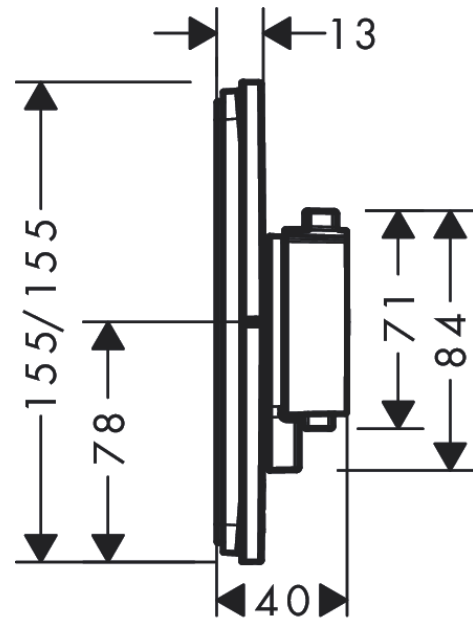

ShowerSelect Comfort Q
Thermostat Unterputz für 1 Verbraucher
 Oberfläche: **Chrom** Artikelnummer: **15581000**

Beschreibung

Merkmale

- 1 Verbraucher
- komfortables Ein-/Ausschalten eines Verbrauchers durch großflächige Select-Taste
- Mengensteuerung mit Stop Funktion
- Thermostatkartusche zur Regelung der Temperatur, Start/ Stop Ventil zur Bedienung der Verbraucher
- maximale Durchflussmenge bei 3 bar: 20,3 l/min
- min. Betriebsdruck: 1 bar
- max. Betriebsdruck: 10 bar
- flache Rosette für mehr Platz in der Dusche
- Rosette nachträglich um +/- 3° ausrichtbar
- einfache Installation durch vormontierten Funktionsblock
- Griffe immer auf der gleichen Höhe unabhängig der Einbautiefe des Grundkörpers
- Sicherheitssperre bei 40 °C
- Temperaturbegrenzung einstellbar
- Der Thermostat bietet die Möglichkeit der thermischen Desinfektion
- Material Taste: Metall
- Material Griffe: Metall
- Anschlussart: Grundkörper iBox universal 2 (# 01500180)
- Thermostat wird geliefert mit Taste An/Aus
- Geräuschgruppe: I
- Durchflussklasse: B
- DVGW NW-6509BQ0587
- P-IX 38567/IB

Technologie

Designpreise

Zertifikate / Nachhaltigkeit

ShowerSelect Comfort Q
Thermostat Unterputz für 1 Verbraucher
 Oberfläche: **Chrom** Artikelnummer: **15581000**

Produktabbildung

Maßzeichnung

Durchflussdiagramm