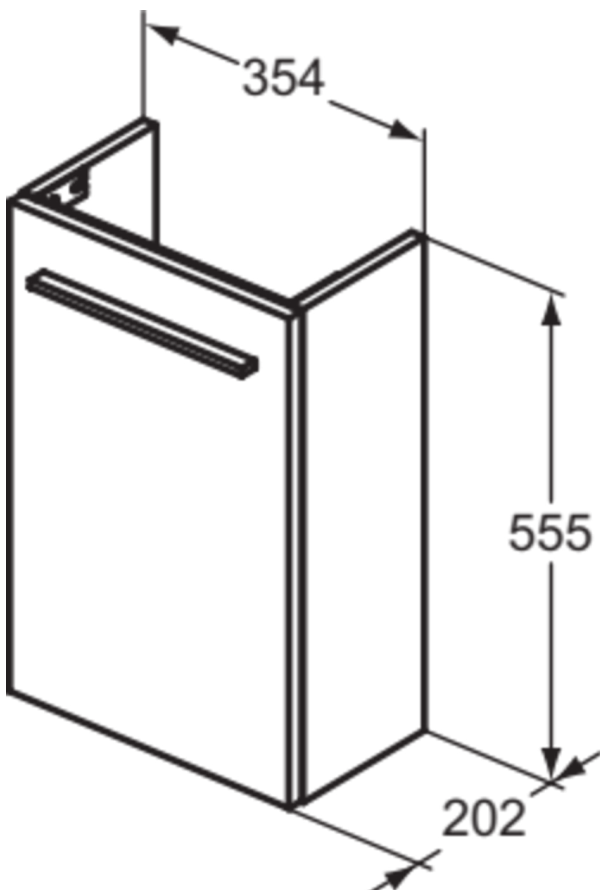

I.LIFE S

T5302NX

I.LIFE S | Waschtisch-Unterschrank 354x202x555 mm in Hamilton eiche, 1 Tür | SoftClosing, Platzsparend, Vormontiert, Nachhaltig gewonnenes Holz

Bild & Zeichnung

Allgemeine Informationen

Produktkategorie:	Möbel
Produktart:	Waschtisch-Unterschrank
Marke:	Ideal Standard
Kollektion:	I.LIFE S
Designer:	Palomba Serafini Associati
Colour:	NX - Hamilton Eiche
Oberflächenveredelung:	Matt
Maximale Höhe (mm):	555
Maximale Breite (mm):	354
Ausladung (mm):	202
Befestigungsart:	Befestigungsset
Nettogewicht (kg):	8.50
EAN Code:	8014140503255

Features

SoftClosing

Platzsparend

Vormontiert

Nachhaltig gewonnenes Holz

Downloads

• [Installation Guide](#)

• [Spare Parts List](#)

Produktspezifikationen

Einzugsmechanismus:	Softclosing
Farbcode:	NX
Farbbeschreibung:	Hamilton eiche
Eckmodell:	Nein
Griff(e):	Benötigt
Einstellbare Montagefüße:	Nein
Material:	Holz
Materialspezifikation (Korpus):	Melamin-Spanplatte (MFC)
Anzahl der Türen (gesamt):	1
Anzahl der Türen (links öffnend):	0
Anzahl der Türen (rechts öffnend):	1
Anzahl der Auszüge (gesamt):	0
Anzahl der externen Auszüge:	0
Anzahl der internen Auszüge:	0
Anzahl der offenen Fächer:	0
Anzahl der Rolltüren:	0
Anzahl der Ablagen:	1
Anzahl der Schiebetüren:	0
Anzahl der Schwingtüren:	0