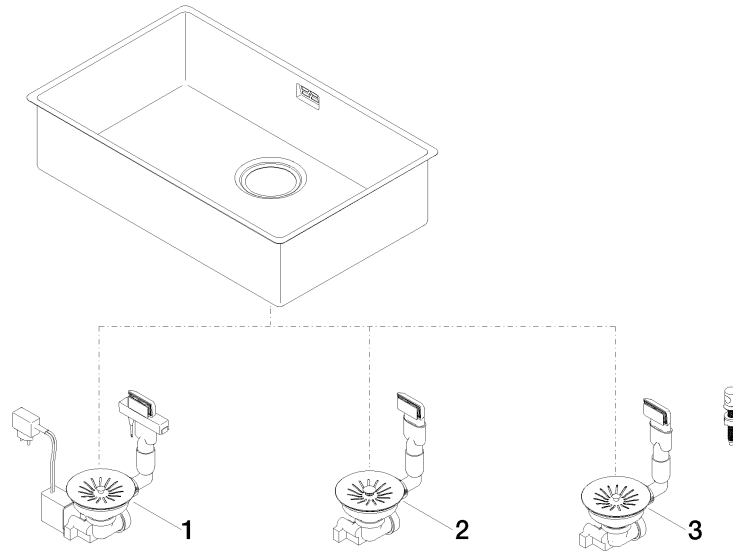

10 400 003-85

Benötigtes Zubehör

Ab- und Überlaufgarnitur mit Zugknopf - Edelstahl
 ● 3 1/2" Exzenterventil

10 405 003-85

Benötigtes Zubehör

Ab- und Überlaufgarnitur elektrisch - Edelstahl
 ● 3 1/2" Elektrisches Ablaufventil (TouchFlow)

10 410 003-85

Einzelbecken - Edelstahl

38 650 003

mm [inches]

Einzelbecken - Edelstahl

38 650 003

Einzelbecken - Edelstahl

38 650 003