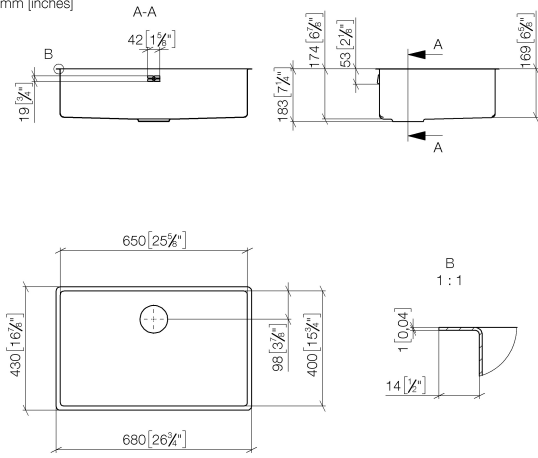

10 400 003-85

Benötigtes Zubehör

Ab- und Überlaufgarnitur mit Zugknopf - Edelstahl
 ● 3 1/2" Exzenterventil

10 405 003-85

Benötigtes Zubehör

Ab- und Überlaufgarnitur elektrisch - Edelstahl
 ● 3 1/2" Elektrisches Ablaufventil (TouchFlow)

10 410 003-85

Einzelbecken - Edelstahl

38 650 003

mm [inches]

Einzelbecken - Edelstahl

38 650 003

Einzelbecken - Edelstahl

38 650 003