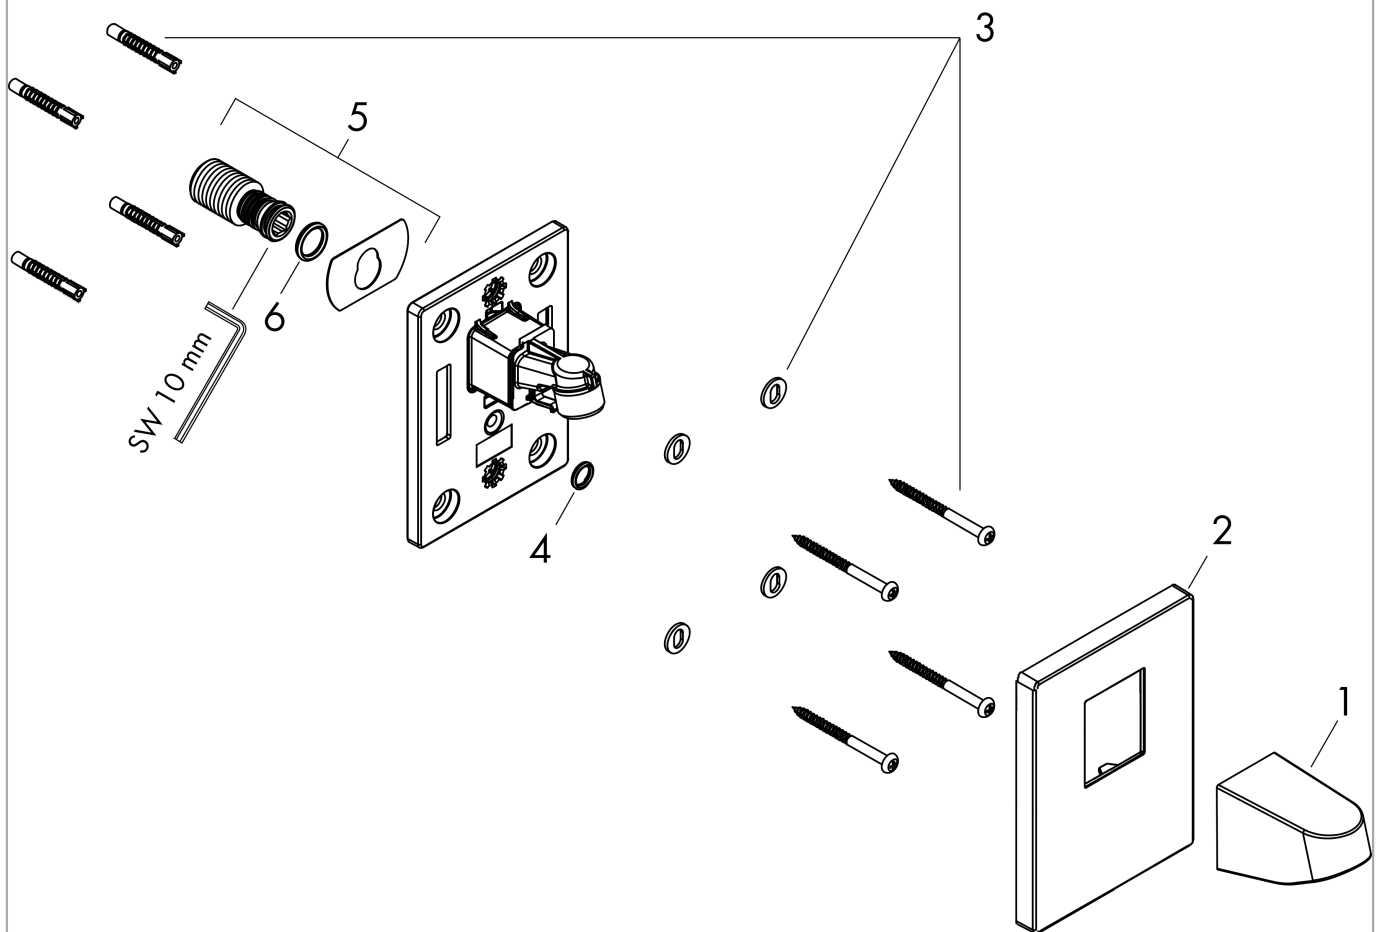

Pulsify

Wandanschluss für Kopfbrause 105

Oberfläche: **Chrom** Artikelnummer: **24139000**

Beschreibung

Merkmale

- Installationsart: Aufputzmontage
- Material: Kunststoff
- Anschlussart: G 1/2

Designpreise

reddot winner 2021

Produktabbildung

Maßzeichnung

Pulsify
Wandanschluss für Kopfbrause 105
 Oberfläche: **Chrom** Artikelnummer: **24139000**

Einbaubeispiel

Pulsify 105
 24139XXX

Pulsify 105 1jet
 24130XXX

Pulsify

Wandanschluss für Kopfbrause 105

Oberfläche: **Chrom** Artikelnummer: **24139000**

Explosionszeichnung

Baujahr: >06/21

Pulsify
Wandanschluss für Kopfbrause 105
 Oberfläche: **Chrom** Artikelnummer: **24139000**

Ersatzteilliste

Baujahr: >06/21

Pos.	Beschreibung	Artikelnummer	PG	VE
1	Abdeckung	93958000	10	1
2	Rosette	93960000	10	1
3	Befestigungsteile	96179000	4	1
4	O-Ring 9x2	98119000	1	1
5	Anschlußnippel	94673000	10	1
6	O-Ring 13x2,5	98428000	1	1