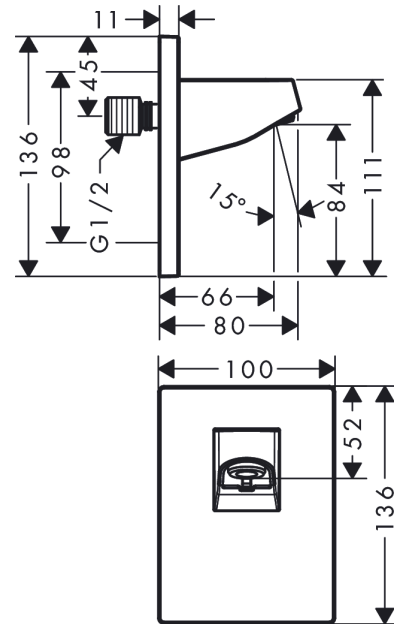

Pulsify

Wandanschluss für Kopfbrause 105

Oberfläche: **Chrom** Artikelnummer: **24139000**

Beschreibung

Merkmale

- Installationsart: Aufputzmontage
- Material: Kunststoff
- Anschlussart: G 1/2

Designpreise

reddot winner 2021

Produktabbildung

Maßzeichnung

Pulsify
Wandanschluss für Kopfbrause 105
 Oberfläche: **Chrom** Artikelnummer: **24139000**

Einbaubeispiel

Pulsify 105
 24139XXX

Pulsify 105 1jet
 24130XXX

Pulsify

Wandanschluss für Kopfbrause 105

Oberfläche: **Chrom** Artikelnummer: **24139000**

Explosionszeichnung

Baujahr: >06/21

Pulsify
Wandanschluss für Kopfbrause 105
 Oberfläche: **Chrom** Artikelnummer: **24139000**

Ersatzteilliste

Baujahr: >06/21

Pos.	Beschreibung	Artikelnummer	PG	VE
1	Abdeckung	93958000	10	1
2	Rosette	93960000	10	1
3	Befestigungsteile	96179000	4	1
4	O-Ring 9x2	98119000	1	1
5	Anschlußnippel	94673000	10	1
6	O-Ring 13x2,5	98428000	1	1