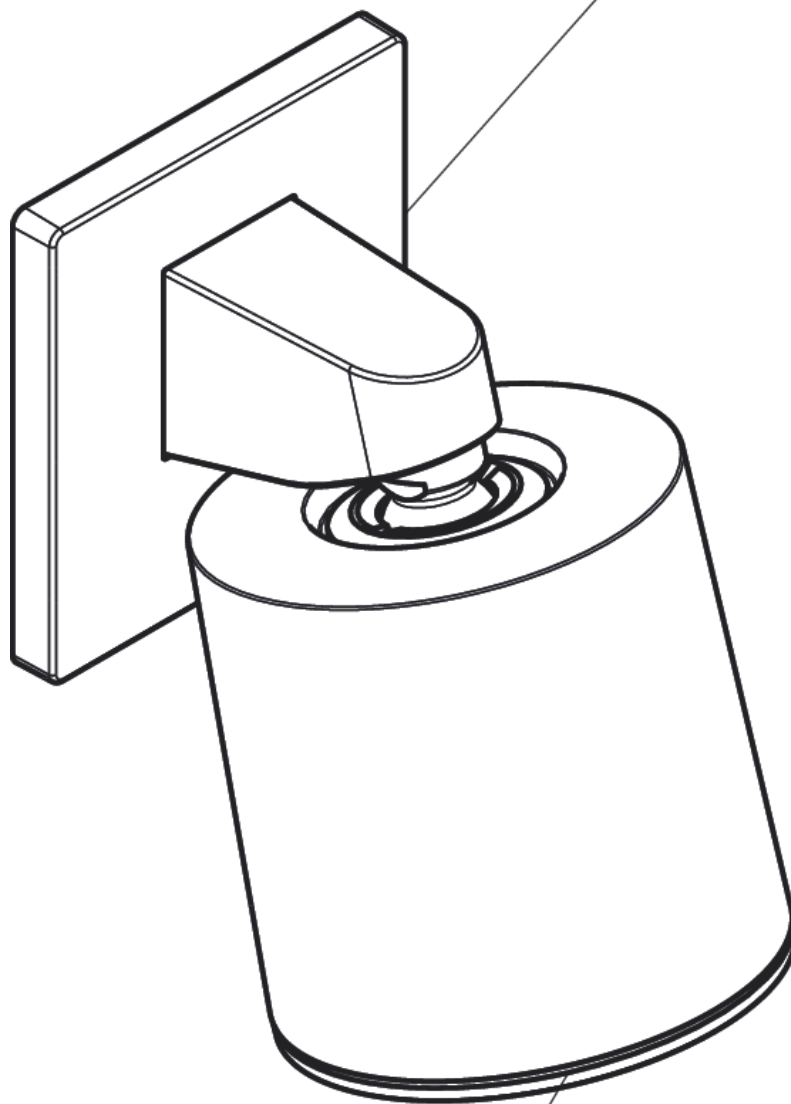

Pulsify

Wandanschluss für Kopfbrause 105

Oberfläche: **Chrom** Artikelnummer: **24139000**

Beschreibung

Merkmale

- Installationsart: Aufputzmontage
- Material: Kunststoff
- Anschlussart: G 1/2

Designpreise

reddot winner 2021

Produktabbildung

Maßzeichnung

Pulsify
Wandanschluss für Kopfbrause 105
 Oberfläche: **Chrom** Artikelnummer: **24139000**

Einbaubeispiel

Pulsify 105
 24139XXX

Pulsify 105 1jet
 24130XXX

Pulsify

Wandanschluss für Kopfbrause 105

Oberfläche: **Chrom** Artikelnummer: **24139000**

Explosionszeichnung

Baujahr: >06/21

Pulsify
Wandanschluss für Kopfbrause 105
 Oberfläche: **Chrom** Artikelnummer: **24139000**

Ersatzteilliste

Baujahr: >06/21