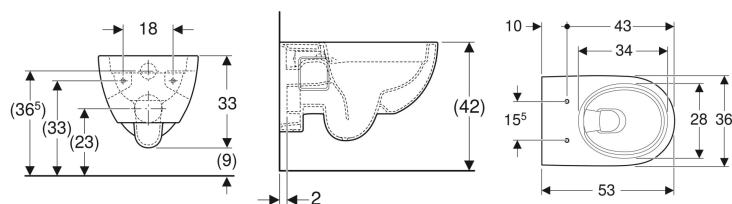

Geberit Renova Wand-WC Tiefspüler, teilgeschlossene Form, Rimfree

Beispielbild

Verwendungszwecke

- Für UP-Spülkästen
- Für Druckspüler

Eigenschaften

- Wandhängend
- Tiefspül-WC

- Abgang horizontal
- Rimfree
- Typ 1, Vollmenge 6 / 5 l, nach EN 997
- Spült mit 4,5 l
- Teilgeschlossene Form

Technische Daten

Werkstoff | Sanitärkeramik

Zusätzlich zu bestellen

- WC-Sitz

Art.-Nr.	Farbe / Oberfläche	B	H	T	VE1
203070600	weiß / KeraTect	36 cm	33 cm	53 cm	1 St.