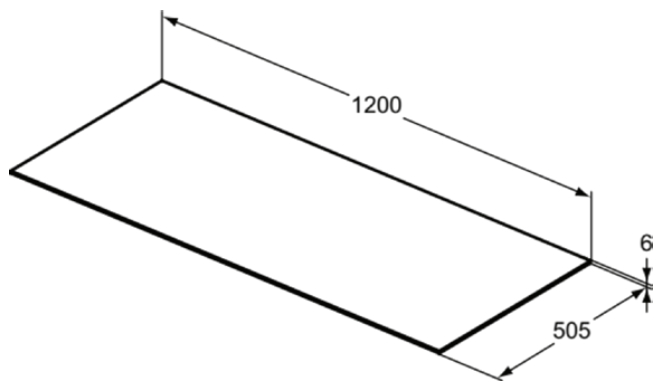

CONCA

T3972DI

CONCA | Waschtischplatte 1202x505x6 mm in steindekor

Bild & Zeichnung

Allgemeine Informationen

Produktkategorie:	Möbel
Produktart:	Waschtischplatte
Marke:	Ideal Standard
Kollektion:	CONCA
Designer:	Palomba Serafini Associati
Colour:	DI - Steindekor
Oberflächenveredelung:	satin
Höhe (mm):	6
Breite (mm):	1202
Ausladung (mm):	505
Nettogewicht (kg):	8.00
EAN Code:	8014140461982