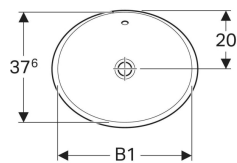

Geberit VariForm Einbauwaschtisch oval

Beispielbild

- Einfache Montage dank mitgelieferter Ausschnittschablone

Verwendungszwecke

- Zur Montage in Waschtischplatten von oben

Eigenschaften

- Oval

Lieferumfang

- Schablone

Technische Daten

Werkstoff

Sanitärkeramik

Art.-Nr.	Farbe / Oberfläche	Hahnloch	Überlauf	B	B1	H	T	VE1
500.719.00.2 *	weiß / KeraTect / Unterseite: glasiert	ohne	ohne	55 cm	53 cm	17.8 cm	40 cm	1 St.