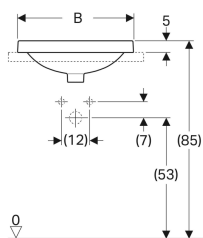

Geberit VariForm Einbauwaschtisch oval

Beispielbild

- Einfache Montage dank mitgelieferter Ausschnittschablone

Verwendungszwecke

- Zur Montage in Waschtischplatten von oben

Eigenschaften

- Oval

Lieferumfang

- Schablone

Technische Daten

Werkstoff

Sanitärkeramik

Art.-Nr.	Farbe / Oberfläche	Hahnloch	Überlauf	B	B1	H	T	VE1
500.719.00.2 *	weiß / KeraTect / Unterseite: glasiert	ohne	ohne	55 cm	53 cm	17.8 cm	40 cm	1 St.