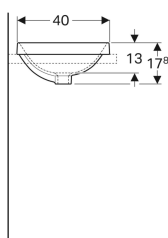

Geberit VariForm Einbauwaschtisch oval

Beispielbild

- Einfache Montage dank mitgelieferter Ausschnittschablone

Verwendungszwecke

- Zur Montage in Waschtischplatten von oben

Eigenschaften

- Oval

Lieferumfang

- Schablone

Technische Daten

Werkstoff

Sanitärkeramik

Art.-Nr.	Farbe / Oberfläche	Hahnloch	Überlauf	B	B1	H	T	VE1
500.719.00.2 *	weiß / KeraTect / Unterseite: glasiert	ohne	ohne	55 cm	53 cm	17.8 cm	40 cm	1 St.