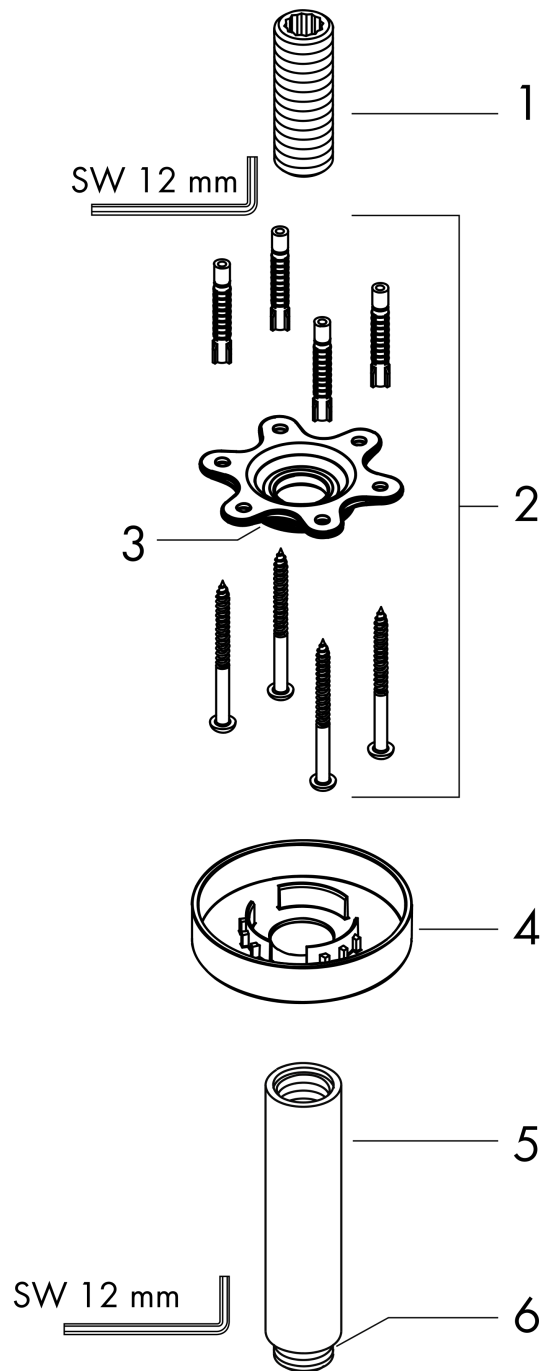

Deckenanschluss S 10 cm

Oberfläche: **Mattweiß** Artikelnummer: **27393700**

T

Beschreibung

Merkmale

- Länge: 100 mm
- Schaft Ø: 27 mm
- Einsatzzweck: auch als Verlängerung einsetzbar
- Installationsart: Aufputzmontage
- Material: Messing
- Anschlussart: G ½

Designpreise

Produktabbildung

Maßzeichnung

Deckenanschluss S 10 cm

Oberfläche: **Mattweiß** Artikelnummer: **27393700**

T

Explosionszeichnung

Baujahr: >12/20

Deckenanschluss S 10 cm

Oberfläche: **Mattweiß** Artikelnummer: **27393700**

Ersatzteilliste

Baujahr: >12/20

Pos.	Beschreibung	Artikelnummer	PG	VE
1	Anschlußnippel	95188000	8	1
2	Befestigungssatz	95208000	11	1
3	O-Ring 34x2	98383000	2	1
4	Rosette Ø 80 mm	92122700	0	1
5	Brausearm	27479XXX	15	-
6	O-Ring 16x2	98133000	1	1