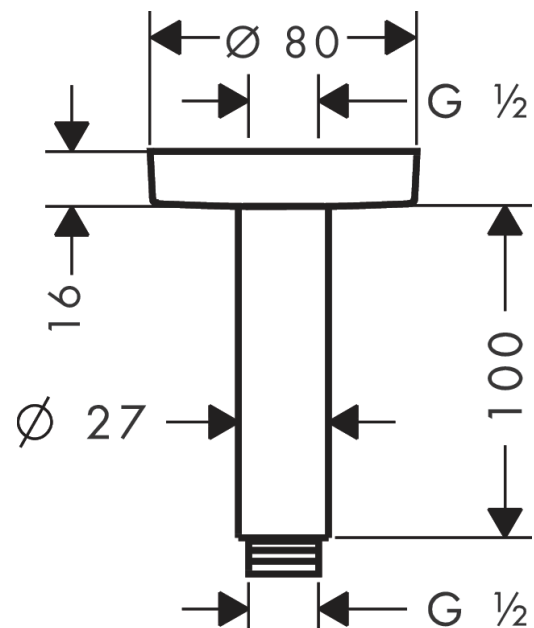

Deckenanschluss S 10 cm

Oberfläche: **Mattweiß** Artikelnummer: **27393700**

T

Beschreibung

Merkmale

- Länge: 100 mm
- Schaft Ø: 27 mm
- Einsatzzweck: auch als Verlängerung einsetzbar
- Installationsart: Aufputzmontage
- Material: Messing
- Anschlussart: G ½

Designpreise

Produktabbildung

Maßzeichnung

Deckenanschluss S 10 cm

Oberfläche: **Mattweiß** Artikelnummer: **27393700**

T

Explosionszeichnung

Baujahr: >12/20

Deckenanschluss S 10 cm

Oberfläche: **Mattweiß** Artikelnummer: **27393700**

Ersatzteilliste

Baujahr: >12/20

Pos.	Beschreibung	Artikelnummer	PG	VE
1	Anschlußnippel	95188000	8	1
2	Befestigungssatz	95208000	11	1
3	O-Ring 34x2	98383000	2	1
4	Rosette Ø 80 mm	92122700	0	1
5	Brausearm	27479XXX	15	-
6	O-Ring 16x2	98133000	1	1