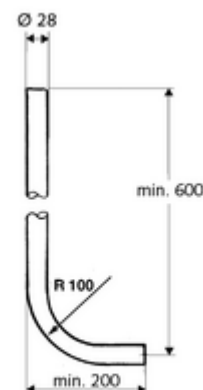

Artikelnummer: 03 209 06 99

WC-Spülrohrgarnitur

Nach DIN 3267.

Lieferumfang

- WC-Innenverbinder
- WC-Spülrohr \varnothing 28 x 1 mm
- WC-Spülrohrschelle

Technische Daten

- Werkstoff: Spülrohr Messing
- Oberfläche: chrom

Lieferdaten

- Gewicht: 0,55 kg/Stück
- Verpackungseinheit: 1

Empfohlene zugehörige Artikel

Aufputz-WC-Druckspüler SCHELLOMAT Basic, DN 20 Artikelnr.: 02 247 06 99 oder
Aufputz-WC-Druckspüler SCHELLOMAT Basic SV, DN 20 Artikelnr.: 02 248 06 99 oder
20

Aufputz-WC-Druckspüler SCHELLOMAT Silent Eco, DN 20 Artikelnr.: 02 249 06 99 oder
20

Aufputz-WC-Druckspüler SCHELLOMAT Silent Eco SV, DN 20 Artikelnr.: 02 250 06 99 oder
DN 20

Aufputz-WC-Druckspüler SCHELLOMAT, DN 20 Artikelnr.: 02 202 06 99 oder