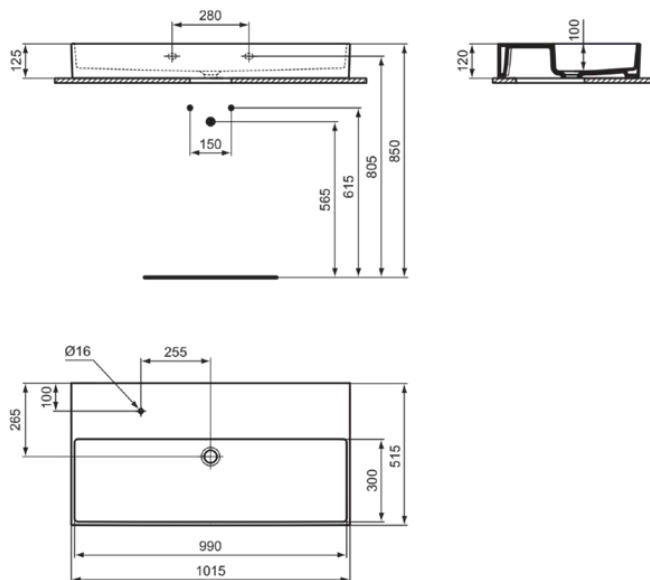

SOLOS

T5369V2

SOLOS | Waschtisch 1015x515x125 mm in schwarz glänzend, 1 Hahnloch, ohne Überlauf | Diamatec

Bild & Zeichnung

Allgemeine Informationen

Produktkategorie:	Waschtische
Produktart:	Waschtisch
Marke:	Ideal Standard
Kollektion:	SOLOS
Designer:	Palomba Serafini Associati
Colour:	V2 - Schwarz Glänzend
Oberflächenveredelung:	glänzend
Höhe (mm):	125
Breite (mm):	1015
Ausladung (mm):	515
Befestigungsart:	Befestigungsschrauben
Nettogewicht (kg):	33.50
EAN Code:	8014140518013

Features

Produktstandards & Zertifikate

Normen:	EN 14688
---------	----------

Produktspezifikationen

Farbcode:	V2
Farbbeschreibung:	schwarz glänzend
Eckmodell:	Nein
Diamatec Technologie:	Ja
Geschliffene Unterseite:	Ja
Barrierefreies Produkt:	Nein
Mit Kettenöse:	Nein
Material:	Keramik
Materialspezifikation:	Diamatec
Anzahl von Hahnlöchern je Waschbecken:	1
Anzahl von Waschbecken:	1
Sichtbarer Überlauf:	Nein
PVD Technologie:	Nein
Ablagefläche:	Hinten
Oberflächenveredelung:	glänzend
Position des Hahnlochs:	Modellart
Mit Rückwand:	Nein
Mit Verschlussstopfen:	Nein
Mit Überlauf:	Nein
Mit Siphon:	Nein
Befestigungsart:	Befestigungsschrauben

SOLOS

T5369V2

SOLOS | Waschtisch 1015x515x125 mm in schwarz glänzend, 1 Hahnloch, ohne Überlauf | Diamatec

Montageart:

wandhängend

Ihr Kontakt vor Ort:

België • Belgique

Ideal Standard Produktions-GmbH
Corporate Village - Frame 21 Building
Da Vincilaan 2
B-1935 Zaventem
☎ +32 2 325 66 00
✉ +32 2 325 66 01
www.idealstandard.be