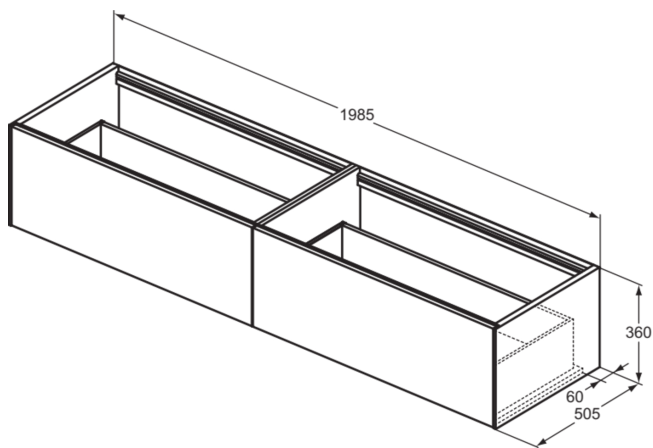

CONCA

T3987Y4

CONCA | Waschtisch-Unterschrank 1985x505x360 mm in eiche geflammt furnier, 2 Schubladen | Vollauszug, Push-to-open, SoftClosing, Vormontiert, Nachhaltig gewonnenes Holz, Echtholzfurnier

Bild & Zeichnung

Allgemeine Informationen

Produktkategorie:	Möbel
Produktart:	Waschtisch-Unterschrank
Marke:	Ideal Standard
Kollektion:	CONCA
Designer:	Palomba Serafini Associati
Colour:	Y4 - Eiche Geflammt Furnier
Oberflächenveredelung:	Matt
Maximale Höhe (mm):	360
Maximale Breite (mm):	1985
Ausladung (mm):	505
Befestigungsart:	Befestigungsset
Nettogewicht (kg):	60.00
EAN Code:	8014140462408

CONCA

T3987Y4

CONCA | Waschtisch-Unterschrank 1985x505x360 mm in eiche geflammt furnier, 2 Schubladen | Vollauszug, Push-to-open, SoftClosing, Vormontiert, Nachhaltig gewonnenes Holz, Echtholz furnier

Produktspezifikationen