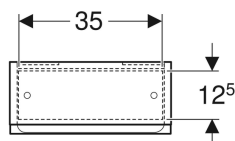

Geberit Renova Plan Hängeschrank mit einer Tür

Beispielbild

Eigenschaften

- FSC™ C134279 zertifiziert
- Wandhängend
- Mit einer Tür
- Griffmulde zum Öffnen
- Tür mit Dämpfungsmechanismus
- Glaseinlegeböden versetzbar

- Anschlagseite links oder rechts
- Spiegel an Türinnenseite
- Feuchtigkeitsbeständig
- Front aus MDF
- Vormontiert geliefert

Technische Daten

Werkstoff | Hochverdichtete Dreischicht-Holzspanplatte

Lieferumfang