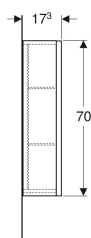

Geberit Renova Plan Hängeschrank mit einer Tür

Beispielbild

Eigenschaften

- FSC™ C134279 zertifiziert
- Wandhängend
- Mit einer Tür
- Griffmulde zum Öffnen
- Tür mit Dämpfungsmechanismus
- Glaseinlegeböden versetzbar

- Anschlagseite links oder rechts
- Spiegel an Türinnenseite
- Feuchtigkeitsbeständig
- Front aus MDF
- Vormontiert geliefert

Technische Daten

Werkstoff | Hochverdichtete Dreischicht-Holzspanplatte

Lieferumfang

- Hängeschrank
- 2 Glaseinlegeböden

- Befestigungsmaterial

Art.-Nr.	Farbe / Oberfläche	B	H	T	VE1
501.920.JR.1 *	Nussbaum hickory / Folie strukturiert	39 cm	70 cm	17.3 cm	1 St.

* Auftragsbezogene Produktion