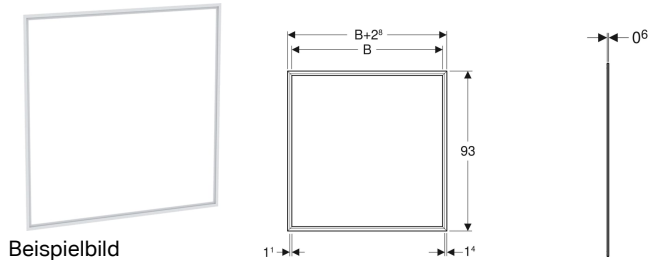

Abdeckrahmen für Geberit ONE Spiegelschrank, UP-Montage

Verwendungszwecke

- Zum Abdecken von unsauberen Fliesenkanten

Eigenschaften

- Deckbreite 14 mm

Technische Daten

Werkstoff

Aluminium

Art.-Nr.	Farbe / Oberfläche	B	VE1
505.845.00.3	schwarz matt / Aluminium pulverbeschichtet	120 cm	1 St.