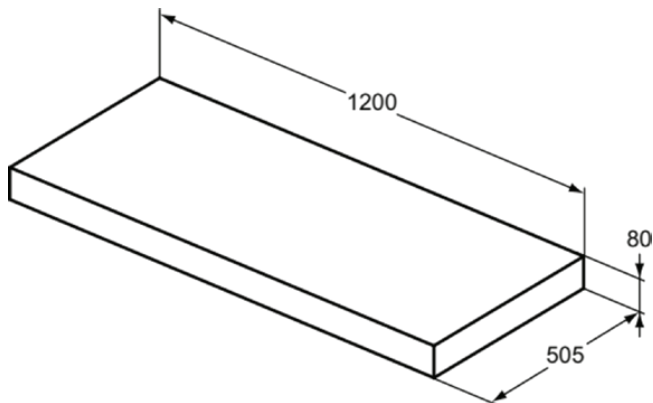

CONCA

T3952Y2

CONCA | Konsole 1200x505x80 mm in anthrazit matt lackiert | Vormontiert, Nachhaltig gewonnenes Holz, Echtholz furnier

Bild & Zeichnung

Allgemeine Informationen

Produktkategorie:	Möbel
Produktart:	Konsole
Marke:	Ideal Standard
Kollektion:	CONCA
Colour:	Y2 - Anthrazit Matt Lackiert
Oberflächenveredelung:	Matt
Höhe (mm):	80
Breite (mm):	1200
Ausladung (mm):	505
Nettogewicht (kg):	11.50
EAN Code:	8014140461463