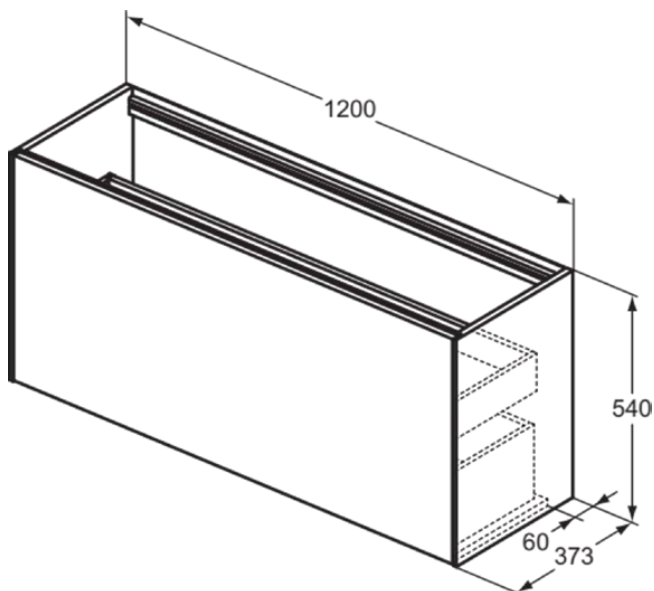

CONCA

T3939Y3

CONCA | Waschtisch-Unterschrank 1200x373x540 mm in sunset matt lackiert, 2 Schubladen | Vollauszug, Push-to-open, SoftClosing, Vormontiert, Nachhaltig gewonnenes Holz, Echtholz furnier

Bild & Zeichnung

Allgemeine Informationen

Produktkategorie:	Möbel
Produktart:	Waschtisch-Unterschrank
Marke:	Ideal Standard
Kollektion:	CONCA
Designer:	Palomba Serafini Associati
Colour:	Y3 - Sunset Matt Lackiert
Oberflächenveredelung:	Matt
Höhe (mm):	540
Breite (mm):	1200
Ausladung (mm):	373
Befestigungsart:	Befestigungsset
Nettogewicht (kg):	45.50
EAN Code:	8014140460695

CONCA

T3939Y3

CONCA | Waschtisch-Unterschrank 1200x373x540 mm in sunset matt lackiert, 2 Schubladen | Vollauszug, Push-to-open, SoftClosing, Vormontiert, Nachhaltig gewonnenes Holz, Echtholz furnier

Produktspezifikationen