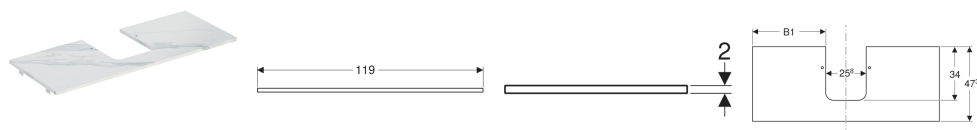

Geberit ONE Waschtischplatte mit Ausschnitt, Steinzeug, für Aufsatzwaschtisch Schalenform

Beispielbild

Verwendungszwecke

- Zur Montage auf einem Geberit ONE, Acanto, iCon Waschtischunterschrank

Eigenschaften

- Kratzfest

- Feuchtigkeitsbeständig

Technische Daten

Werkstoff | Feinsteinzeug

Zusätzlich zu bestellen

- Geberit ONE Aufsatzwaschtisch Schalenform, Abgang vertikal
- Geberit ONE Aufsatzwaschtisch Schalenform, Abgang horizontal

Art.-Nr.	Farbe / Oberfläche	Ausschnitt für Aufsatzwaschtisch	B	B1	H	T	VE1
505.175.00.2 *	schwarz Marmoroptik / matt	links und rechts	119 cm	17.6 cm	2 cm	47.3 cm	1 St.

* Auftragsbezogene Produktion

- Für die Installation des Unterschrankes wird ein Geberit Waschbeckenanschluss, Raumsparmodell benötigt. Siehe Sortimentsübersicht Waschtisch-Serie oder Onlinekatalog, Zubehör Waschtische.