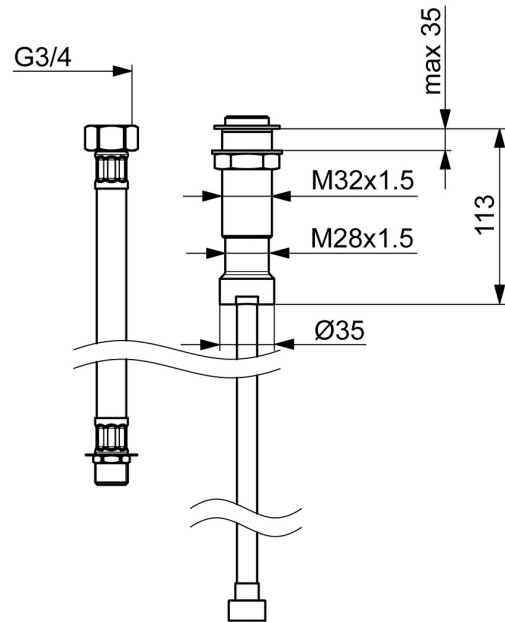

EAN: 4015474674073  
[static.hansa.com/04280100](https://static.hansa.com/04280100)

- Badezimmer
- Zubehör
- Wannenrandmontage
- Chrom
- Eigensicher gegen Rückfließen im häuslichen Gebrauch (nach DIN EN 1717)

### SP04280100

Name	Art.-Nr.
N.I. Rückschlagventil	59905714
N.I. Brauseschlauch, L=1750, G1/2xG1/2	59910174
N.I. Schlauch, G1/2xG3/4, L=500	59911136
N.I. Einbausatz	59910708
N.I. Einbauhülse	59910175