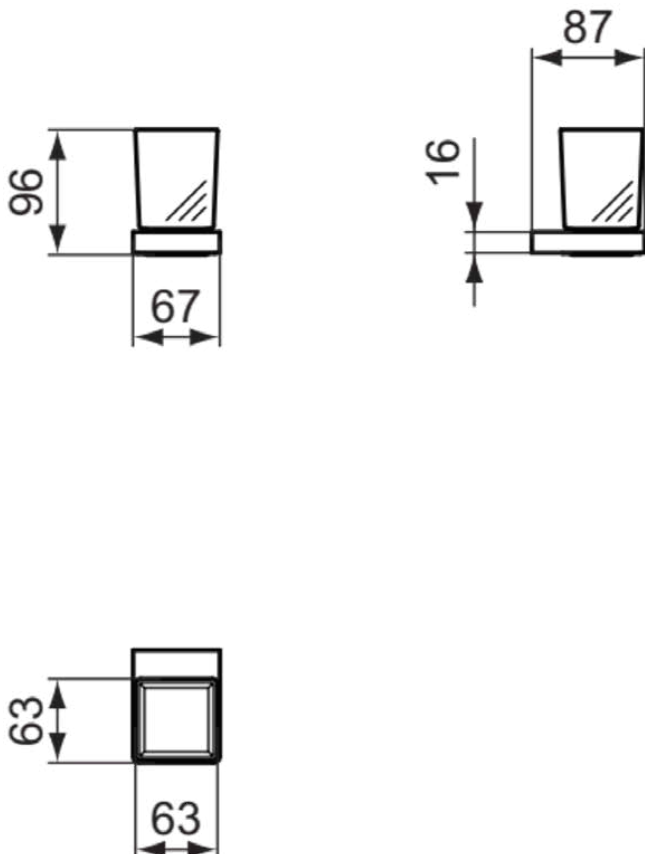

CONCA

T4504GN

CONCA | Zahnputzbecher 67x87x96 mm in silver storm | PVD Technologie

Bild & Zeichnung

Allgemeine Informationen

Produktkategorie:	Badaccessoires
Produktart:	Zahnputzbecher
Marke:	Ideal Standard
Kollektion:	CONCA
Designer:	Palomba Serafini Associati
Colour:	GN - Silver Storm
Oberflächenveredelung:	satin
Maximale Höhe (mm):	96
Maximale Breite (mm):	67
Ausladung (mm):	87
Befestigungsart:	Befestigungsschrauben
Nettogewicht (kg):	0.45
EAN Code:	8014140479277

Funktionen

Downloads

- [Declaration of Conformity](#)
- [Installation Guide](#)

Produktspezifikationen

Anzahl der Befestigungspunkte:	2
Farbcode:	GN
Farbbeschreibung:	silver storm
Farbe des Glases:	matt
Verdeckte Befestigung:	Ja
Material:	Metall
Material der Befestigungshalterung:	Metall
Material des Einsatzes:	Glas
Material des Zahnbechers:	Glas
PVD Technologie:	Ja
Oberflächenschutz:	PVD
Oberflächenveredelung:	satin
Mit Rosette(n):	Nein
Einsatz herausnehmbar:	Ja
Befestigungsmaterial im Lieferumfang enthalten:	Ja
Befestigungsart:	Befestigungsschrauben
Montageart:	wandhängend