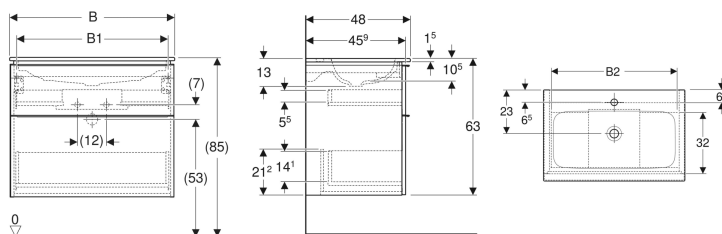

## Geberit iCon Set Möbelwaschtisch schmaler Rand, mit Unterschrank, zwei Schubladen und Waschbeckenanschluss

Beispielbild

### Eigenschaften

- FSC™ C134279 zertifiziert
- Wandhängend
- Mit zwei Schubladen
- Schmäler Rand
- Schublade mit Selbststeinzug
- Griff zum Öffnen
- Griff austauschbar
- Schublade ohne Geruchsverschlussausschnitt

### Technische Daten

Werkstoff	Sanitärkeramik / Hochverdichtete Dreischicht-Holzspanplatte
Maximale Schubladenbelastung	30 kg

### Zusätzlich zu bestellen

- Geberit Tauchrohrgeruchsverschluss für Waschbecken, Raumsparmodell, Abgang horizontal

Art.-Nr.	Farbe / Oberfläche	Hahnloch	Überlauf	B	B1	B2	H	T	VE1
502.335.01.2	Waschtisch: weiß Korpus und Front: weiß / lackiert hochglänzend Griff: hoch-glanzverchromt	mittig	ohne	60 cm	53.8 cm	51.7 cm	63 cm	48 cm	1 St.