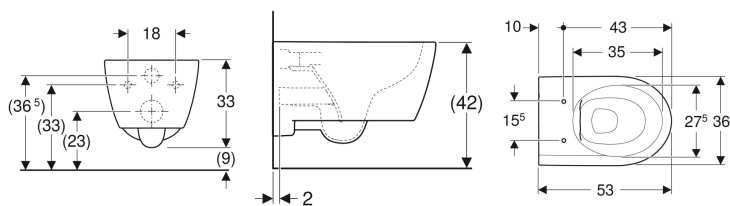

Geberit iCon Wand-WC Tiefspüler, geschlossene Form, Rimfree

Beispielbild

Verwendungszwecke

- Für UP-Spülkästen
- Für Druckspüler

Eigenschaften

- Wandhängend
- Tiefspül-WC
- Abgang horizontal

- Rimfree
- Einfache Befestigung mit Easy Fast Fixing (Typ EFF3)
- Typ 1, Vollmenge 6 / 5 / 4 l, nach EN 997
- Spült mit 4 l
- Geschlossene Form
- Verdeckte Befestigung

Technische Daten

Werkstoff | Sanitärkeramik

Lieferumfang

- Befestigungsmaterial

Zusätzlich zu bestellen

- WC-Sitz

Art.-Nr.	Farbe / Oberfläche	B	H	T	VE1
501.661.00.8	weiß / KeraTect	36 cm	33 cm	53 cm	1 St.