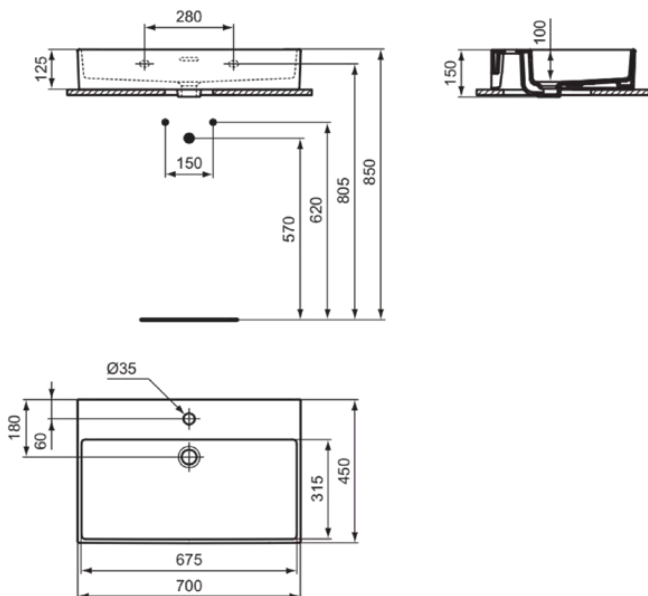

EXTRA

T3894MA

EXTRA | Waschtisch 700x450x150 mm in weiß, 1 Hahnloch, mit Überlauf | Platzsparender Waschtisch, IdealPlus

Bild & Zeichnung

Allgemeine Informationen

Produktkategorie:	Waschtische
Produktart:	Waschtisch
Marke:	Ideal Standard
Kollektion:	EXTRA
Designer:	Palomba Serafini Associati
Colour:	MA - Weiß
Oberflächenveredelung:	glänzend
Maximale Höhe (mm):	150
Maximale Breite (mm):	700
Ausladung (mm):	450
Nettogewicht (kg):	17.50
EAN Code:	8014140469896

Features

Platzsparender Waschtisch

IdealPlus

Produktstandards & Zertifikate

Normen:	EN 14688
Declaration of Performance classification (DoP):	CL25

Produktspezifikationen

Farbcode:	MA
Farbbeschreibung:	weiß
IdealPlus Technologie:	Ja
Geschliffene Unterseite:	Ja
Barrierefreies Produkt:	Nein
Mit Kettenöse:	Nein
Material:	Keramik
Materialspezifikation:	Feinfeuerton
Anzahl von Hahnlöchern je Waschbecken:	1
Anzahl von Waschbecken:	1
Sichtbarer Überlauf:	Ja
PVD Technologie:	Nein
Ablagefläche:	Hinten
Oberflächenveredelung:	glänzend
Position des Hahnlochs:	Mitte
Form des Überlaufs:	Geschlitzt
Mit Rückwand:	Nein
Mit Verschlussstopfen:	Nein
Mit Überlauf:	Ja
Mit Siphon:	Nein
Montageart:	wandhängend