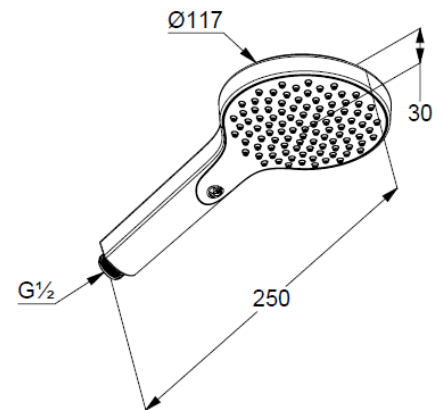

## Technische Daten/ Technical Data

KLUDI DIVE X  
Handbrause 1 S  
DN 15

Artikel- Nr.: 6981005-00

Oberfläche:  
05 chrom

Artikeltext  
Hersteller KLUDI GmbH & Co. KG  
Typ: KLUDI DIVE X  
Handbrause 1 S  
Artikel- Nr.: 6981005-00

Handbrause 1 S  
Durchflussmenge bei 3 bar 15 l/min.  
(mit Möglichkeit zur Begrenzung auf 9 l/min.)  
mit einer Strahlart  
mit Kalkschnellreinigung  
Anschlussgewinde G $\frac{1}{2}$   
Siebdichtung

### Produktabbildung/ Product picture

### Maßzeichnung/ Dimensional drawing