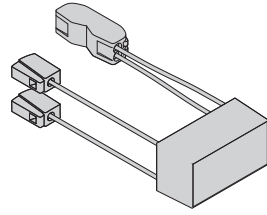

PROSYS

Conversion Kit 120 NT S

Installation - Installazione - Installation - Montage - Instalación - Montering - Монтаж
Montáž - Paigaldamine - Εγκατάσταση - Beszerelés - Montavimas - Montāža - Instalare
Инсталација - Montaž - Установка - Montaža - Montáž - Montaj - Інсталяція

2.7M

100-240V AC
7V DC - 3A

2.5M

INSTALLATION ZONE

1

2

4

5