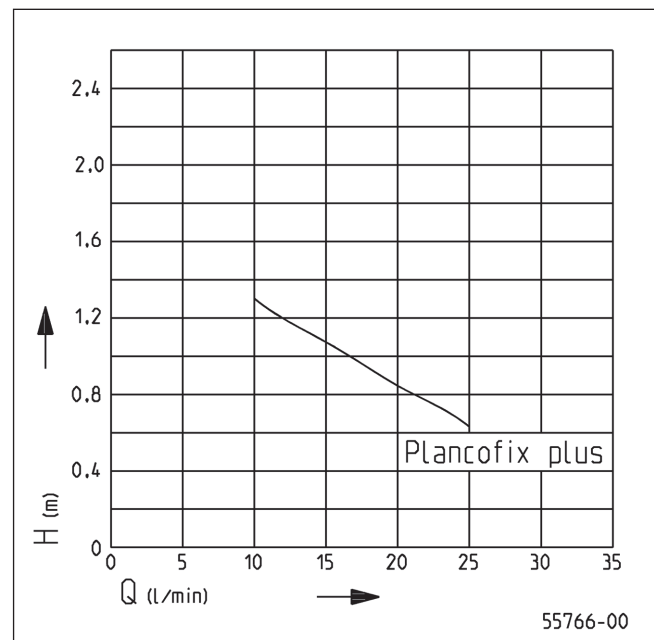

LEISTUNG

Typ	Förderhöhe H [m]	0,5	1	1,3
Plancofix plus	Fördermenge Q [l/min]	26	16	10

Konstruktionsänderungen vorbehalten - Leistungstoleranz nach ISO 9906