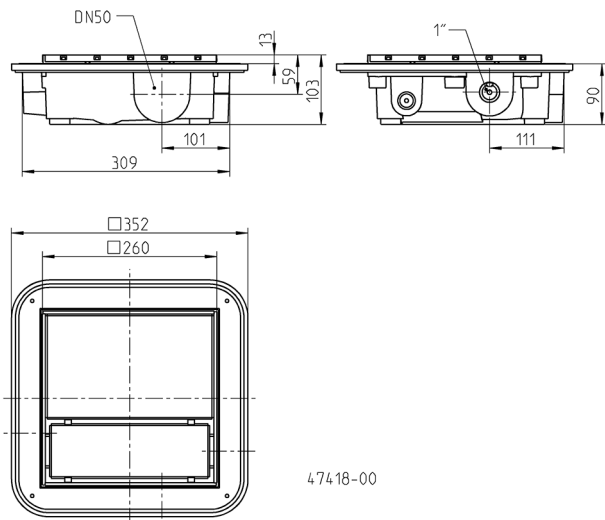

Engelassen in den Estrich, bildet der Plancofix den Bodenablauf in verfließbaren Duschen. Das ankommende Wasser wird über eine 1"-Druckleitung zur nächsten Falleitung gepumpt. Die Übergabestelle in das Fallrohr muss mind. 25 cm oberhalb des Plancofix liegen.

Schrauben aus Edelstahl, Füße zur Höheneinstellung und vorbereiteter Dichtbahnanschluss.

MECHANISCHE DATEN

Pumpe	horizontal einstufig	Druckabgang	1" IG
Schaltung angebaut	ja	Gewicht	4 kg

ELEKTRISCHE DATEN

Hauptmaße Plancofix plus (mm)

Einbaubeispiele