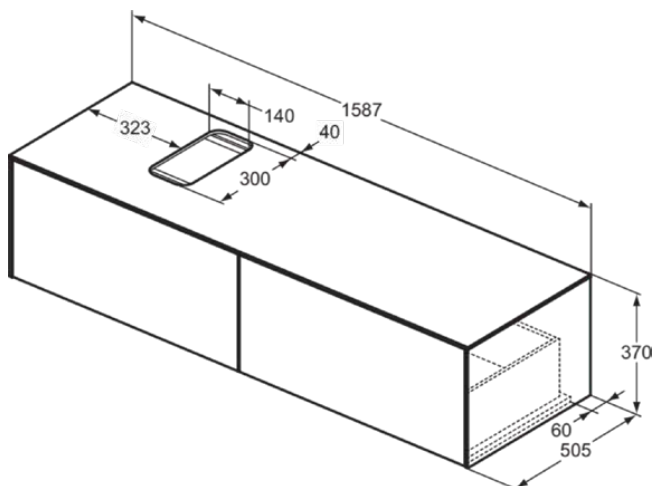

## T3983Y6

CONCA | Waschtisch-Unterschrank 1587x505x370 mm in eiche hell furnier, 4 Schubladen | Vollauszug, Push-to-open, SoftClosing, Vormontiert, Nachhaltig gewonnenes Holz, Echtholz furnier

### Allgemeine Informationen

Produktkategorie:	Möbel
Produktart:	Waschtisch-Unterschrank
Marke:	Ideal Standard
Kollektion:	CONCA
Designer:	Palomba Serafini Associati
Colour:	Y6 - Eiche Hell Furnier
Oberflächenveredelung:	Matt
Höhe (mm):	370
Breite (mm):	1587
Ausladung (mm):	505
Befestigungsart:	Befestigungsset
Nettogewicht (kg):	59.00
EAN Code:	8014140462187