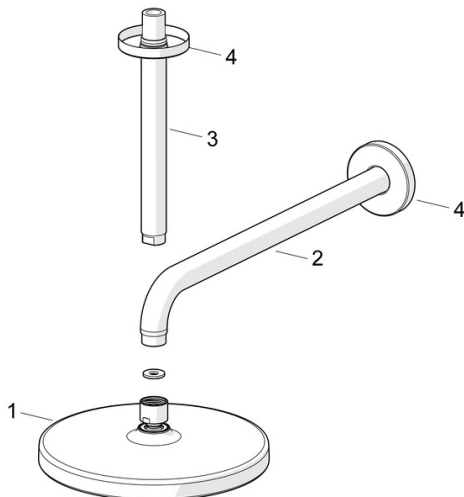

EAN: 4057304010972
static.hansa.com/44370100

- Dusche
- Zubehör
- Deckenmontage
- Chrom
- Kopfbrause, Schwenkbares Kugelgelenk, Anti-Kalk-Technik
- Regenstrahl - Gleichmäßiger und starker Wasserstrahl
- Außengewinde, Abdeckung(en)
- 1-strahlig

Technische Daten

Durchflusseigenschaften

Durchfluss bei 3 bar **15.0 l/min**

Technische Eigenschaften

DN-Größe (Nennmaß) **DN15**
 Warmwasserversorgung **max. +65°C**
 Arbeitsdruck **1-10 bar**
 Anschlussgröße **G1/2**
 Länge / Höhe **259 mm**
 Werkstoff **Verbundwerkstoff**

Vorschriften

EN Standard **EN 1112**
 Geräuschklasse **I (ISO 3822)**

Zulassungen und Deklarationen

Konformitätserklärung **DoC**

Ersatzteile

SP44360100

	Name	Art.-Nr.
01	Kopfbrause, d 200 mm	44740100
01	Kopfbrause, 200x200 mm	44740200
02	Brausearm ohne Kopfbrause, L=350	59913748
03	Brausearm ohne Kopfbrause, L=200 mm	59913749
04	Rosette, d 65 mm	59913750