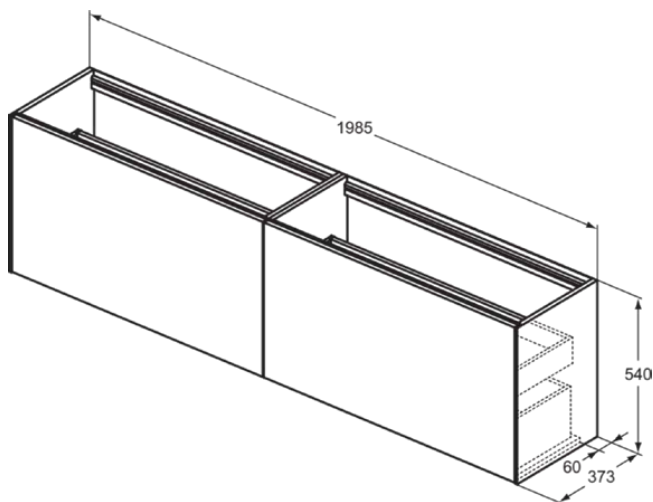

CONCA

T3999Y3

CONCA | Waschtisch-Unterschrank 1985x373x540 mm in sunset matt lackiert, 4 Schubladen | Vollauszug, Push-to-open, SoftClosing, Vormontiert, Nachhaltig gewonnenes Holz, Echtholz furnier

Bild & Zeichnung

Allgemeine Informationen

Produktkategorie:	Möbel
Produktart:	Waschtisch-Unterschrank
Marke:	Ideal Standard
Kollektion:	CONCA
Designer:	Palomba Serafini Associati
Colour:	Y3 - Sunset Matt Lackiert
Oberflächenveredelung:	Matt
Höhe (mm):	540
Breite (mm):	1985
Ausladung (mm):	373
Befestigungsart:	Befestigungsset
Nettogewicht (kg):	70.50
EAN Code:	8014140463115

Features

	Vollauszug		Push-to-open
	SoftClosing		Vormontiert
	Nachhaltig gewonnenes Holz		Echtholz furnier

Downloads

- [Installation Guide](#)
- [Spare Parts List](#)

Produktspezifikationen

Einzugsmechanismus:	Softclosing
Farbcode:	Y3
Farbbeschreibung:	sunset matt lackiert
Eckmodell:	Nein
Vollauszug:	Yes
Griff(e):	Grifflos
Einstellbare Montagefüße:	Nein
Material:	Holz
Materialspezifikation (Korpus):	Hochverdichtete 3-Schicht Spanplatte
Anzahl der Türen (gesamt):	0
Anzahl der Türen (links öffnend):	0
Anzahl der Türen (rechts öffnend):	0
Anzahl der Auszüge (gesamt):	4
Anzahl der externen Auszüge:	2
Anzahl der internen Auszüge:	2
Anzahl der offenen Fächer:	0