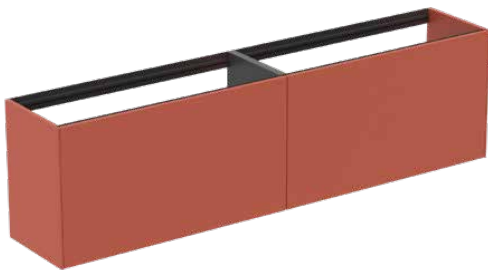

## T3999Y3

CONCA | Waschtisch-Unterschrank 1985x373x540 mm in sunset matt lackiert, 4 Schubladen | Vollauszug, Push-to-open, SoftClosing, Vormontiert, Nachhaltig gewonnenes Holz, Echtholz furnier

### Allgemeine Informationen

Produktkategorie:	Möbel
Produktart:	Waschtisch-Unterschrank
Marke:	Ideal Standard
Kollektion:	CONCA
Designer:	Palomba Serafini Associati
Colour:	Y3 - Sunset Matt Lackiert
Oberflächenveredelung:	Matt
Höhe (mm):	540
Breite (mm):	1985
Ausladung (mm):	373
Befestigungsart:	Befestigungsset
Nettogewicht (kg):	70.50
EAN Code:	8014140463115