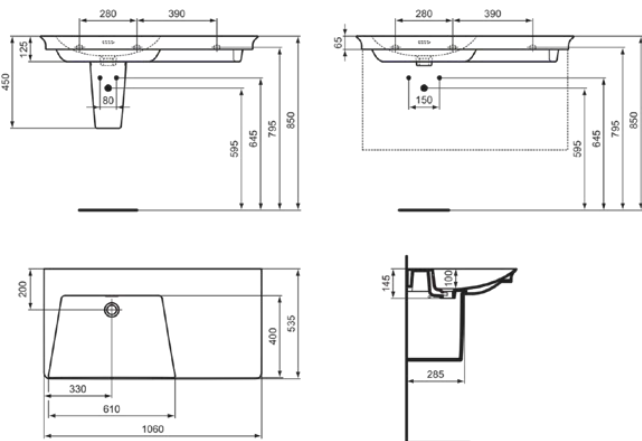

LDV

E270301

LDV | Möbelwaschtisch 1060x535x145 mm in weiß glänzend, ohne Hahnloch, mit Überlauf

## Allgemeine Informationen

Produktkategorie:	Waschtische
Produktart:	Möbelwaschtisch
Marke:	Ideal Standard
Kollektion:	LDV
Designer:	Palomba Serafini Associati
Colour:	01 - Weiß Glänzend
Oberflächenveredelung:	glänzend
Maximale Höhe (mm):	145
Maximale Breite (mm):	1060
Ausladung (mm):	535
Befestigungsart:	Befestigungsschrauben
Nettogewicht (kg):	31.00
EAN Code:	5017830564195