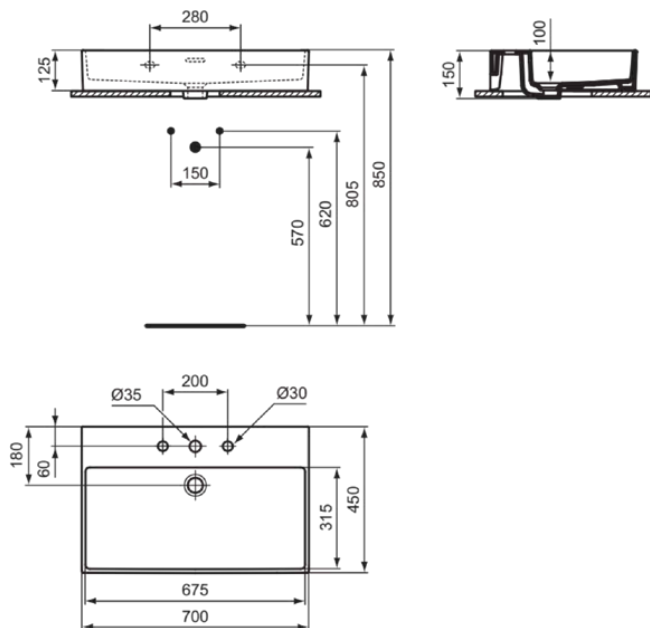

EXTRA

T389501

EXTRA | Waschtisch 700x450x150 mm in weiß glänzend, 3 Hahnlöcher, mit Überlauf | Platzsparender Waschtisch

Bild & Zeichnung

Allgemeine Informationen

Produktkategorie:	Waschtische
Produktart:	Waschtisch
Marke:	Ideal Standard
Kollektion:	EXTRA
Designer:	Palomba Serafini Associati
Colour:	01 - Weiß Glänzend
Oberflächenveredelung:	glänzend
Maximale Höhe (mm):	150
Maximale Breite (mm):	700
Ausladung (mm):	450
Nettogewicht (kg):	17.50
EAN Code:	8014140468035

Features

Platzsparender Waschtisch

Produktstandards & Zertifikate

Normen:	EN 14688
Declaration of Performance classification (DoP):	CL25

Produktspezifikationen

Farbcode:	01
Farbbeschreibung:	weiß glänzend
Geschliffene Unterseite:	Ja
Barrierefreies Produkt:	Nein
Mit Kettenöse:	Nein
Material:	Keramik
Materialspezifikation:	Feinfeuerton
Anzahl von Hahnlöchern je Waschbecken:	3
Anzahl von Waschbecken:	1
Sichtbarer Überlauf:	Ja
PVD Technologie:	Nein
Ablagefläche:	Hinten
Oberflächenveredelung:	glänzend
Position des Hahnlochs:	Links / Rechts / Mitte
Form des Überlaufs:	Geschlitzt
Mit Rückwand:	Nein
Mit Verschlussstopfen:	Nein
Mit Überlauf:	Ja
Mit Siphon:	Nein
Montageart:	wandhängend