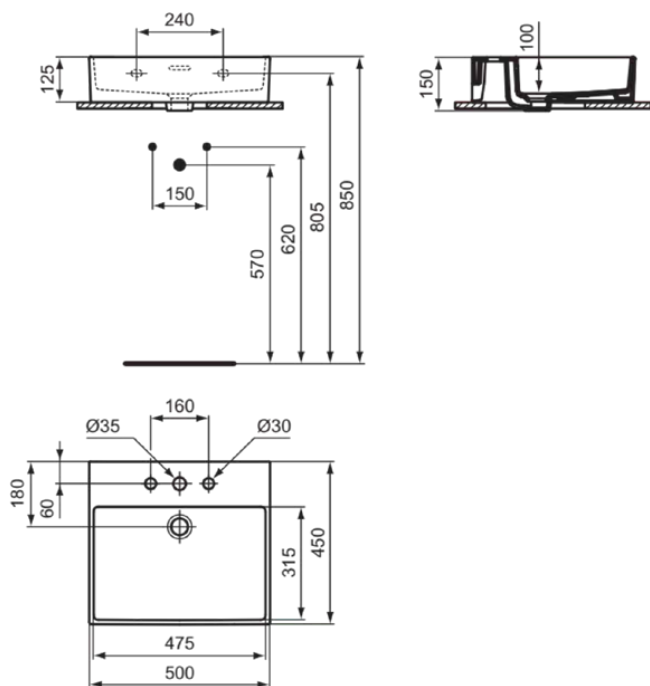

EXTRA

T3885MA

EXTRA | Waschtisch 500x450x150 mm in weiß, 3 Hahnlöcher, mit Überlauf | Platzsparender Waschtisch, IdealPlus

Bild & Zeichnung

Allgemeine Informationen

Produktkategorie:	Waschtische
Produktart:	Waschtisch
Marke:	Ideal Standard
Kollektion:	EXTRA
Designer:	Palomba Serafini Associati
Colour:	MA - Weiß
Oberflächenveredelung:	glänzend
Maximale Höhe (mm):	150
Maximale Breite (mm):	500
Ausladung (mm):	450
Nettogewicht (kg):	13.10
EAN Code:	8014140469803

Features

Platzsparender Waschtisch

IdealPlus

Produktstandards & Zertifikate

Normen:	EN 14688
Declaration of Performance classification (DoP):	CL25

Produktspezifikationen

Farbcode:	MA
Farbbeschreibung:	weiß
IdealPlus Technologie:	Ja
Geschliffene Unterseite:	Ja
Barrierefreies Produkt:	Nein
Mit Kettenöse:	Nein
Material:	Keramik
Materialspezifikation:	Feinfeuerton
Anzahl von Hahnlöchern je Waschbecken:	3
Anzahl von Waschbecken:	1
Sichtbarer Überlauf:	Ja
PVD Technologie:	Nein
Ablagefläche:	Hinten
Oberflächenveredelung:	glänzend
Position des Hahnlochs:	Links / Rechts / Mitte
Form des Überlaufs:	Geschlitzt
Mit Rückwand:	Nein
Mit Verschlussstopfen:	Nein
Mit Überlauf:	Ja
Mit Siphon:	Nein

EXTRA

T3885MA

EXTRA | Waschtisch 500x450x150 mm in weiß, 3 Hahnlöcher, mit Überlauf | Platzsparender Waschtisch, IdealPlus

Befestigungsmaterial im Lieferumfang enthalten:	Nein
Montageart:	wandhängend
Empfohlene Ausschittschablone:	TT0299734