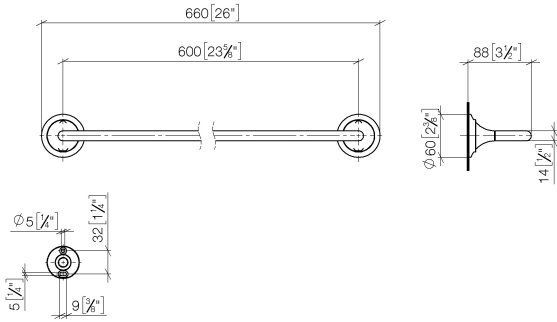

83 060 809

- Stichmaß 600 mm
- Breite 660 mm
- Höhe 60 mm
- Rosette Ø 60 mm
- Ausladung 88 mm

Passt zu VAIA

	Chrom	83 060 809-00
	Platin gebürstet	83 060 809-06
	Platin	83 060 809-08
	Dark Chrome	83 060 809-19
	Light Gold gebürstet	83 060 809-27
	Messing gebürstet (23kt Gold)	83 060 809-28
	Bronze gebürstet	83 060 809-42
	Champagne gebürstet (22kt Gold)	83 060 809-46
	Champagne (22kt Gold)	83 060 809-47
	Dark Platinum gebürstet	83 060 809-99

83 060 809

mm [inches]

83 060 809

Produktversion von 3/13/2017 bis 8/29/2019

Produktversion ab 8/29/2019

Ersatzteile für die
anderen
Oberflächenvarianten
finden Sie hier: Platin
gebürstet

83 060 809

Ersatzteilstückliste

Produktversion von 3/13/2017 bis 8/29/2019

Produktversion ab 8/29/2019

Nr.	Artikelnummer	Benennung	Verbaumenge	Lieferzeit
	05 30 31 025 00 90	Befestigung Schraube Halbrundkopf 4,5 x 60 mm -	1	2