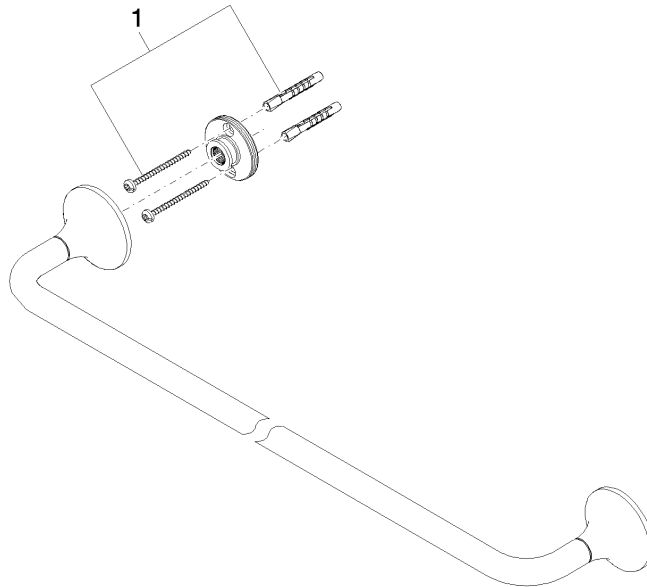

83 060 809

- Stichmaß 600 mm
- Breite 660 mm
- Höhe 60 mm
- Rosette Ø 60 mm
- Ausladung 88 mm

Passt zu VAIA

	Chrom	83 060 809-00
	Platin gebürstet	83 060 809-06
	Platin	83 060 809-08
	Dark Chrome	83 060 809-19
	Light Gold gebürstet	83 060 809-27
	Messing gebürstet (23kt Gold)	83 060 809-28
	Bronze gebürstet	83 060 809-42
	Champagne gebürstet (22kt Gold)	83 060 809-46
	Champagne (22kt Gold)	83 060 809-47
	Dark Platinum gebürstet	83 060 809-99

83 060 809

mm [inches]

83 060 809

Produktversion von 3/13/2017 bis 8/29/2019

Produktversion ab 8/29/2019

Ersatzteile für die
anderen
Oberflächenvarianten
finden Sie hier: Platin
gebürstet

83 060 809

Ersatzteilstückliste

Produktversion von 3/13/2017 bis 8/29/2019

Produktversion ab 8/29/2019

Nr.	Artikelnummer	Benennung	Verbaumenge	Lieferzeit
	05 30 31 025 00 90	Befestigung Schraube Halbrundkopf 4,5 x 60 mm -	1	2