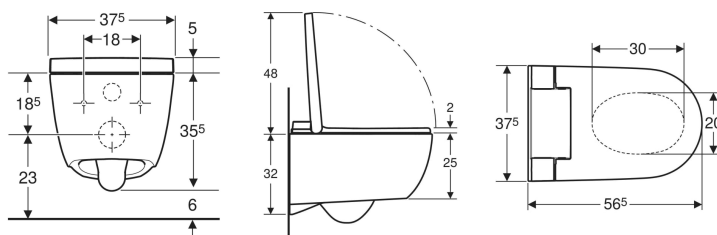

Geberit AquaClean Alba WC-Kompletanlage Wand-WC

Beispielbild

Verwendungszwecke

- Zur komfortablen WC-Benutzung
- Zum pflegenden Reinigen mit Wasser im Analbereich

Eigenschaften

- Warmwasserbereitung über Warmwasserspeicher
- Analdusche mit WhirlSpray-Duschtechnologie
- Duschstrahlstärke in fünf Stufen einstellbar
- Temperatur des Duschwassers mit Geberit Home App einstellbar
- Duscharm mit Geberit Home App in fünf Stufen positionierbar
- Oszillierdusche (automatische Vor- und Rückwärtsbewegung des Duscharsms) einstellbar
- Automatische Vor- und Nachreinigung der Duschküse mit Frischwasser
- Entkalkungsprogramm
- Spülrandlose WC-Keramik mit TurboFlush-Spültechnik
- Tiefspül-WC
- Benutzererkennung
- WC-Sitzring und WC-Deckel mit SoftClosing
- WC-Deckel mit SoftOpening
- Funktionen über Fernbedienung auslösbar
- Mit Geberit Home App kompatibel
- Wasseranschluss seitlich links verdeckt hinter WC-Keramik

- Netzanschluss mit dreiadrigter flexibler Mantelleitung, seitlich rechts verdeckt hinter WC-Keramik
- Wasseranschluss extern, seitlich links mit Zubehör möglich
- Netzanschluss extern, mit Steckdose rechts möglich
- Zulassung nach (DIN) EN 1717 / (DIN) EN 13077

Technische Daten

Schutzart	IPX4
Schutzklasse	I
Nennspannung	230 V AC
Netzfrequenz	50 Hz
Leistungsaufnahme	850 W
Leistungsaufnahme Standby	≤ 0.5 W
Fließdruck	50–1000 kPa
Betriebstemperatur	5–40 °C
Wassertemperatur Einstellbereich	34–40 °C
Berechnungsdurchfluss	0.02 l/s
Mindestfließdruck für Berechnungsdurchfluss	50 kPa
Duschkdauer	20 s
Maximale Belastung WC-Sitz	150 kg

Zusätzlich zu bestellen

- Geberit Anschlussstutzen mit Manschette und Deckkappen

Art.-Nr.	Farbe / Oberfläche	B	H	T	VE1	VE2	
146.350.01.1	WC-Keramik: weiß / KeraTect Designabdeckung: weiß	37.5 cm	40.5 cm	56.5 cm	1 St.	8 St.	Neu