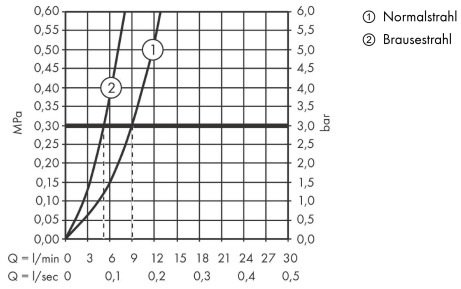

Technologie

Produktabbildung

Maßzeichnung

Focus M42

Einhebel-Küchenmischer 220, Ausziehbrause, 2jet, sBox

Oberfläche: **Edelstahl Finish** Artikelnummer: **71820800**

Durchflussdiagramm

Focus M42