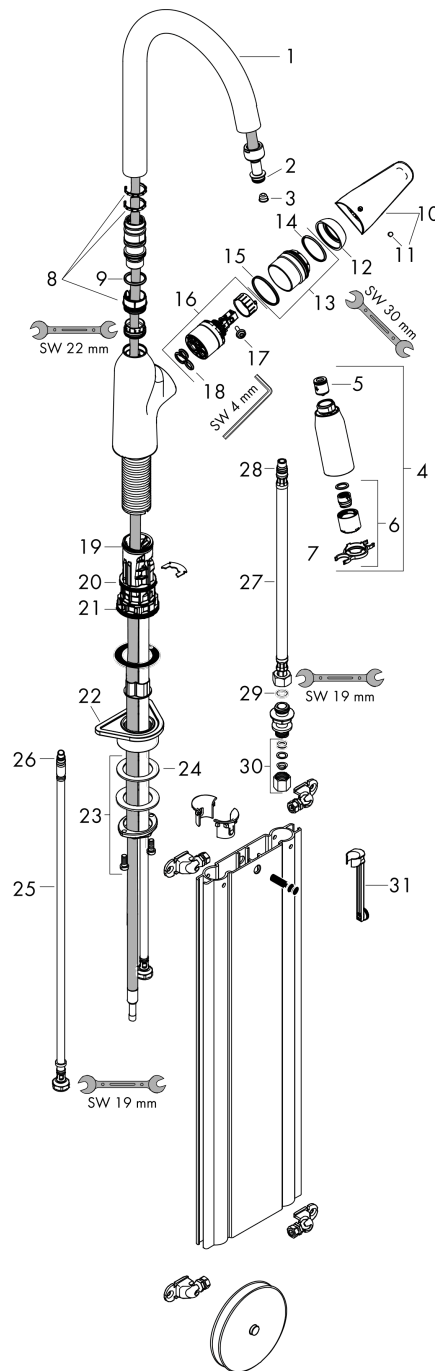

Technologie

Produktabbildung

Maßzeichnung

Focus M42

Einhebel-Küchenmischer 220, Ausziehbrause, 2jet, sBox

Oberfläche: **Edelstahl Finish** Artikelnummer: **71820800**

Durchflussdiagramm

Focus M42

Einhebel-Küchenmischer 220, Ausziehbrause, 2jet, sBox

Oberfläche: **Edelstahl Finish** Artikelnummer: **71820800**

Explosionszeichnung

Baujahr: >10/18

Focus M42

Einhebel-Küchenmischer 220, Ausziehbrause, 2jet, sBox

Oberfläche: **Edelstahl Finish** Artikelnummer: **71820800**

Ersatzteilliste

Baujahr: >10/18

Pos.	Beschreibung	Artikelnummer	PG	VE
1	Auslauf kpl.	93340800	0	1
2	O-Ring 11x2	98127000	1	1
3	Sieb	97735000	1	1
4	Ausziehbrause	93343800	66	1
5	Rückflußverhinderer-Set DW 15	94074000	5	1
6	Strahlformer	93342000	10	1
7	Serviceschlüssel	95910000	3	1
8	Gleitring-Set	98365000	3	1
9	O-Ring 21x2,5	98211000	1	1
10	Griff	93344800	61	1
11	Griffstopfen	96338000	1	1
12	Kappe	97406800	8	1
13	Mutter	93346000	10	1
14	O-Ring 32x2	98193000	1	1
15	O-Ring 36x2	98156000	1	1
16	Kartusche kpl.	92730000	11	1
17	Sicherungsschraube	95140000	2	1
18	Dichtung	95008000	3	1
19	O-Ring 30x1,5	98433000	1	1
20	O-Ring 38x2	98396000	1	1
21	O-Ring 44x2,5	98162000	2	1
22	Befestigungsteil	97523000	2	1
23	Schaftbefestigung kpl. (spezial)	93253000	6	1
24	Gleitring	97548000	1	1
25	Anschlussschlauch 450 mm M10x1 G3/8	96507000	9	1
26	O-Ring 8x1,75	97827000	1	1
27	Anschlussschlauch 600 mm M8x0,75 G3/8	96556000	7	1
28	O-Ring 6,6x1,6	93019000	1	1
29	Dichtungsset	95581000	2	1
30	Quetschverschraubung	96099000	3	1
31	Verlängerung	43333000	98	1