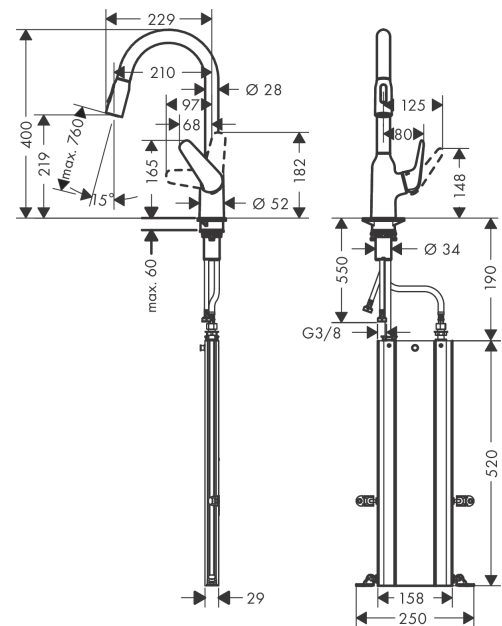

Focus M42

Einhebel-Küchenmischer 220, Ausziehbrause, 2jet, sBox

Oberfläche: **Edelstahl Finish** Artikelnummer: **71820800**

Beschreibung

Merkmale

- besteht aus: Einhebel-Küchenmischer, Schlauchbox
- ComfortZone 220
- Schwenkbereich 360°
- Laminarstrahl, Brausestrahl
- Brausestrahl arretierbar, Strahlumstellung durch Tastendruck und Strahlrückstellung automatisch durch Schließen der Armatur
- MagFit magnetische Brausehalterung
- maximale Durchflussmenge bei 3 bar: 9 l/min
- Keramikmischsystem
- Temperaturbegrenzung einstellbar
- Rückflussverhinderer integriert
- für Durchlauferhitzer geeignet
- sBox für eine leise, leichtgängige und geschützte Schlauchführung im Unterschrank
- Auszugslänge bis zu 76 cm
- P-IX 7360/IO

Technologie

Produktabbildung

Maßzeichnung

Focus M42

Einhebel-Küchenmischer 220, Ausziehbrause, 2jet, sBox

Oberfläche: **Edelstahl Finish** Artikelnummer: **71820800**

Durchflussdiagramm

Focus M42