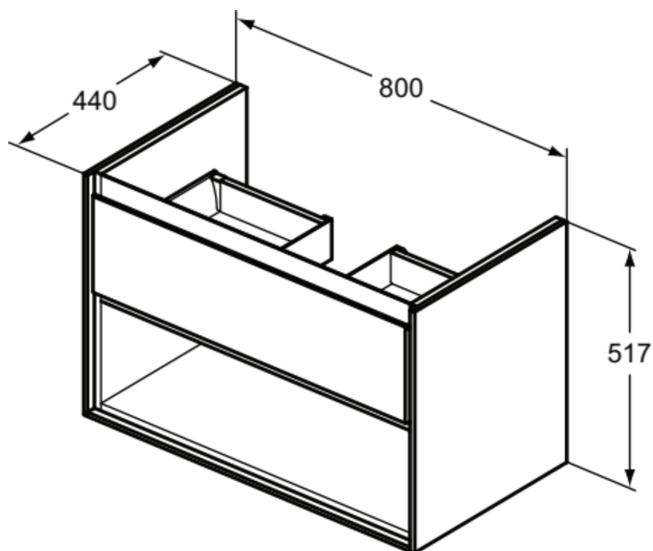

### Allgemeine Informationen

Produktkategorie:	Möbel
Produktart:	Waschtisch-Unterschrank
Marke:	Ideal Standard
Kollektion:	C.AIR
Designer:	Ideal Standard
Colour:	B2 - Weiß Glänzend / Weiß Matt
Oberflächenveredelung:	glänzend
Maximale Höhe (mm):	517
Maximale Breite (mm):	800
Ausladung (mm):	440
Befestigungsart:	Befestigungsset
Nettogewicht (kg):	27.20
EAN Code:	5017830519447