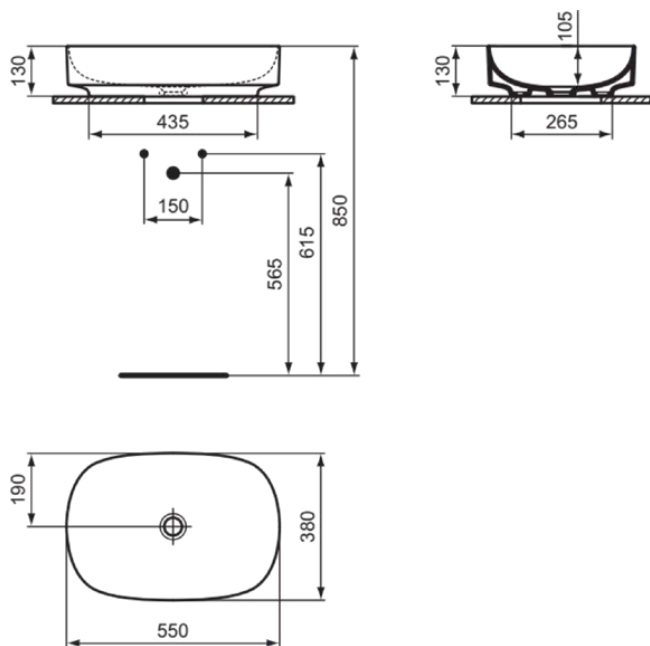

LINDA-X

T440201

LINDA-X | Schale 550x380x130 mm in weiß glänzend, ohne Hahnloch, ohne Überlauf | Diamatec, Platzsparender Waschtisch

Bild & Zeichnung

Allgemeine Informationen

Produktkategorie:	Waschtische
Produktart:	Schale
Marke:	Ideal Standard
Kollektion:	LINDA-X
Designer:	Palomba Serafini Associati
Colour:	01 - Weiß Glänzend
Oberflächenveredelung:	glänzend
Höhe (mm):	130
Breite (mm):	550
Ausladung (mm):	380
Nettogewicht (kg):	9.50
EAN Code:	8014140484998

Features

Diamatec

Platzsparender Waschtisch

Downloads

- [Installation Guide](#)

Produktstandards & Zertifikate

Normen:	EN 14688
Declaration of Performance classification (DoP):	CL00

Produktspezifikationen

LINDA-X

T440201

LINDA-X | Schale 550x380x130 mm in weiß glänzend, ohne Hahnloch, ohne Überlauf | Diamatec, Platzsparender Waschtisch

Produktspezifikationen

Mit Siphon:	Nein
Montageart:	wandhängend

Ihr Kontakt vor Ort: