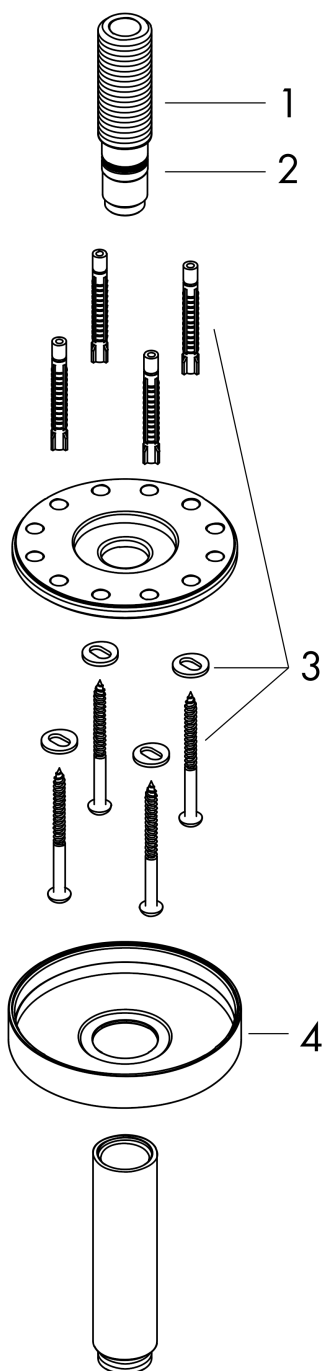

AXOR ShowerSolutions
Deckenanschluss 100 mm

Oberfläche: **Brushed Nickel** Artikelnummer: **26432820**

Merkmale

- Länge: 100 mm
- Installationsart: Aufputzmontage
- Material: Messing
- Anschlussart: G 1/2

Produktabbildung

Maßzeichnung

AXOR ShowerSolutions
Deckenanschluss 100 mm
Oberfläche: **Brushed Nickel** Artikelnummer: **26432820**

Explosionszeichnung

Baujahr: >07/17

AXOR ShowerSolutions
Deckenanschluss 100 mm
Oberfläche: **Brushed Nickel** Artikelnummer: **26432820**

Ersatzteilliste

Baujahr: >07/17

| Pos. | | Artikelnummer | PG | VE |
|------|-------------------|---------------|----|----|
| 1 | Anschlußnippel | 93418000 | 10 | 1 |
| 2 | O-Ring 14x2 | 98129000 | 1 | 1 |
| 3 | Befestigungsteile | 96179000 | 4 | 1 |
| 4 | Rosette | 93827000 | 12 | 1 |