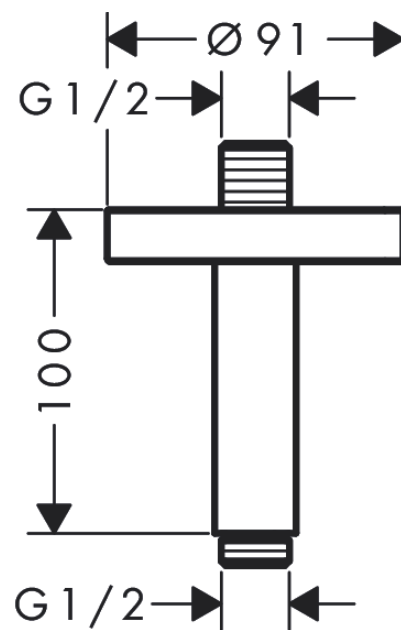

AXOR ShowerSolutions
Deckenanschluss 100 mm

Oberfläche: **Brushed Nickel** Artikelnummer: **26432820**

Merkmale

- Länge: 100 mm
- Installationsart: Aufputzmontage
- Material: Messing
- Anschlussart: G 1/2

Produktabbildung

Maßzeichnung

AXOR ShowerSolutions
Deckenanschluss 100 mm
Oberfläche: **Brushed Nickel** Artikelnummer: **26432820**

Explosionszeichnung

Baujahr: >07/17

AXOR ShowerSolutions
Deckenanschluss 100 mm
Oberfläche: **Brushed Nickel** Artikelnummer: **26432820**

Ersatzteilliste

Baujahr: >07/17

| Pos. | | Artikelnummer | PG | VE |
|------|-------------------|---------------|----|----|
| 1 | Anschlußnippel | 93418000 | 10 | 1 |
| 2 | O-Ring 14x2 | 98129000 | 1 | 1 |
| 3 | Befestigungsteile | 96179000 | 4 | 1 |
| 4 | Rosette | 93827000 | 12 | 1 |