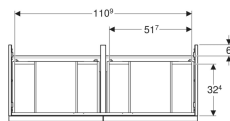

Geberit iCon Unterschrank für Doppelwaschtisch, mit vier Schubladen

Beispielbild

Eigenschaften

- FSC™ C134279 zertifiziert
- Wandhängend
- Mit vier Schubladen
- Griff zum Öffnen
- Griff austauschbar
- Schublade mit Selbsteinzug

- Schublade ohne Geruchsverschlussausschnitt
- Feuchtigkeitsbeständig
- Vormontiert geliefert

Technische Daten

Werkstoff	Hochverdichtete Dreischicht-Holzspanplatte
Maximale Schubladenbelastung	30 kg

Lieferumfang

- Unterschrank für Doppelwaschtisch
- Befestigungsmaterial

Art.-Nr.	Farbe / Oberfläche	B	Breite Waschtisch	H	T	VE1
502.309.JL.1 *	Korpus und Front: sand-grau / lackiert hochglänzend Griff: sand-grau / pulverbeschichtet matt	118.4 cm	120 cm	61.5 cm	47.6 cm	1 St.

* Auftragsbezogene Produktion

Zubehör

- Geberit Lichtleiste für Schublade, links und rechts, Länge 35 cm
- Geberit Griff
- Geberit Set Füße
- Geberit Handtuchhalter für Badezimmermöbel
- Geberit Handtuchhalter für Badezimmermöbel, Ecke abgerundet
- Geberit Handtuchhalter für Badezimmermöbel, Ecke rechtwinklig
- Geberit Steckdosenelement
- Geberit Steckdosenelement mit USB-Anschluss