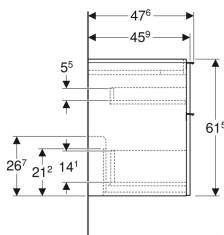

Geberit iCon Unterschrank für Doppelwaschtisch, mit vier Schubladen

Beispielbild

Eigenschaften

- FSC™ C134279 zertifiziert
- Wandhängend
- Mit vier Schubladen
- Griff zum Öffnen
- Griff austauschbar
- Schublade mit Selbsteinzug

- Schublade ohne Geruchsverschlussausschnitt
- Feuchtigkeitsbeständig
- Vormontiert geliefert

Technische Daten

Werkstoff	Hochverdichtete Dreischicht-Holzspanplatte
Maximale Schubladenbelastung	30 kg

Lieferumfang

- Unterschrank für Doppelwaschtisch
- Befestigungsmaterial

Art.-Nr.	Farbe / Oberfläche	B	Breite Waschtisch	H	T	VE1
502.309.JL.1 *	Korpus und Front: sand-grau / lackiert hochglänzend Griff: sand-grau / pulverbeschichtet matt	118.4 cm	120 cm	61.5 cm	47.6 cm	1 St.

* Auftragsbezogene Produktion

Zubehör

- Geberit Lichtleiste für Schublade, links und rechts, Länge 35 cm
- Geberit Griff
- Geberit Set Füße
- Geberit Handtuchhalter für Badezimmermöbel
- Geberit Handtuchhalter für Badezimmermöbel, Ecke abgerundet
- Geberit Handtuchhalter für Badezimmermöbel, Ecke rechtwinklig
- Geberit Steckdosenelement
- Geberit Steckdosenelement mit USB-Anschluss