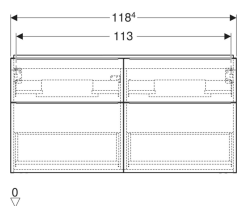

Geberit iCon Unterschrank für Doppelwaschtisch, mit vier Schubladen

Beispielbild

Eigenschaften

- FSC™ C134279 zertifiziert
- Wandhängend
- Mit vier Schubladen
- Griff zum Öffnen
- Griff austauschbar
- Schublade mit Selbsteinzug

- Schublade ohne Geruchsverschlussausschnitt
- Feuchtigkeitsbeständig
- Vormontiert geliefert

Technische Daten

Werkstoff	Hochverdichtete Dreischicht-Holzspanplatte
Maximale Schubladenbelastung	30 kg

Lieferumfang

- Unterschrank für Doppelwaschtisch
- Befestigungsmaterial

Art.-Nr.	Farbe / Oberfläche	B	Breite Waschtisch	H	T	VE1
502.309.JL.1 *	Korpus und Front: sand-grau / lackiert hochglänzend Griff: sand-grau / pulverbeschichtet matt	118.4 cm	120 cm	61.5 cm	47.6 cm	1 St.