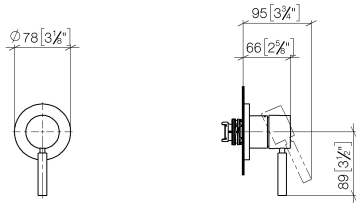

**UP-Einhandbatterie mit Abdeckplatte - Platin gebürstet**

TARA

36 060 660

- Abdeckplatte Ø 78 mm  
**Passt zu META, TARA**

Passt zu META, TARA

Passt zu: TARA, META

	Platin gebürstet	36 060 660-06
	Chrom	36 060 660-00
	Platin	36 060 660-08
	Dark Chrome	36 060 660-19
	Light Gold	36 060 660-26
	Light Gold gebürstet	36 060 660-27
	Messing gebürstet (23kt Gold)	36 060 660-28
	Schwarz matt	36 060 660-33
	Bronze gebürstet	36 060 660-42
	Champagne gebürstet (22kt Gold)	36 060 660-46
	Champagne (22kt Gold)	36 060 660-47
	Chrom gebürstet	36 060 660-93
	Dark Platinum gebürstet	36 060 660-99

**Benötigtes Zubehör**

- UP-Wand-Einhandbatterie -** 35 860 970 90
- Min. Einbautiefe 80 mm
  - Max. Einbautiefe 95 mm

36 060 660

mm [inches]

Codes & Standards

DIN 4109

ISO 3822

Scottish Water  
Byelaws

# UP-Einhandbatterie mit Abdeckplatte - Platin gebürstet

TARA

36 060 660

## Ersatzteilstückliste

**Produktversion bis 6/29/2020**

**Produktversion ab 6/29/2020**

Nr.	Artikelnummer	Benennung	Verbaumenge	Lieferzeit
	90 15 05 064 01 90	Kartusche mit Adapterplatte Ø 35 mm x 58,6 mm -	5	2