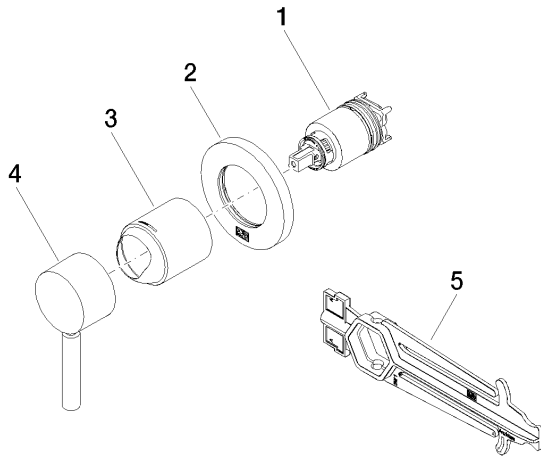

**UP-Einhandbatterie mit Abdeckplatte - Platin gebürstet**

TARA

36 060 660

- Abdeckplatte Ø 78 mm  
**Passt zu META, TARA**

Passt zu META, TARA

Passt zu: TARA, META

	Platin gebürstet	36 060 660-06
	Chrom	36 060 660-00
	Platin	36 060 660-08
	Dark Chrome	36 060 660-19
	Light Gold	36 060 660-26
	Light Gold gebürstet	36 060 660-27
	Messing gebürstet (23kt Gold)	36 060 660-28
	Schwarz matt	36 060 660-33
	Bronze gebürstet	36 060 660-42
	Champagne gebürstet (22kt Gold)	36 060 660-46
	Champagne (22kt Gold)	36 060 660-47
	Chrom gebürstet	36 060 660-93
	Dark Platinum gebürstet	36 060 660-99

**Benötigtes Zubehör**

- UP-Wand-Einhandbatterie -** 35 860 970 90
- Min. Einbautiefe 80 mm
  - Max. Einbautiefe 95 mm

36 060 660

mm [inches]

Codes & Standards

DIN 4109

ISO 3822

Scottish Water  
Byelaws

# UP-Einhandbatterie mit Abdeckplatte - Platin gebürstet

TARA

36 060 660

## Ersatzteilstückliste

**Produktversion bis 6/29/2020**

**Produktversion ab 6/29/2020**

Nr.	Artikelnummer	Benennung	Verbaumenge	Lieferzeit
	90 15 05 064 01 90	Kartusche mit Adapterplatte Ø 35 mm x 58,6 mm -	5	2