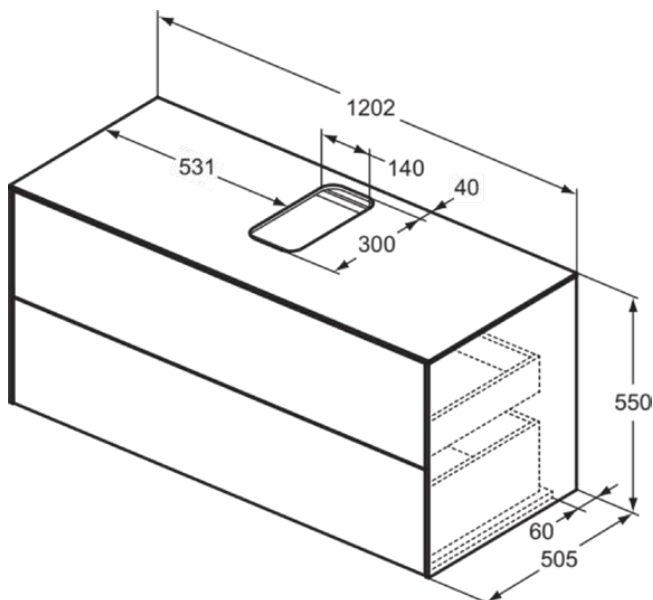

CONCA

T3943Y3

CONCA | Waschtisch-Unterschrank 1202x505x550 mm in sunset matt lackiert, 2 Schubladen | Vollauszug, Push-to-open, SoftClosing, Vormontiert, Nachhaltig gewonnenes Holz, Echtholz furnier

Bild & Zeichnung

Allgemeine Informationen

Produktkategorie:	Möbel
Produktart:	Waschtisch-Unterschrank
Marke:	Ideal Standard
Kollektion:	CONCA
Designer:	Palomba Serafini Associati
Colour:	Y3 - Sunset Matt Lackiert
Oberflächenveredelung:	Matt
Höhe (mm):	550
Breite (mm):	1202
Ausladung (mm):	505
Befestigungsart:	Befestigungsset
Nettogewicht (kg):	56.40
EAN Code:	8014140460930

Features

	Vollauszug		Push-to-open
	SoftClosing		Vormontiert
	Nachhaltig gewonnenes Holz		Echtholz furnier

Downloads

- [Installation Guide](#)
- [Spare Parts List](#)

Produktspezifikationen

Einzugsmechanismus:	Softclosing
Farbcode:	Y3
Farbbeschreibung:	sunset matt lackiert
Eckmodell:	Nein
Vollauszug:	Yes
Griff(e):	Grifflos
Einstellbare Montagefüße:	Nein
Position des Ausschnitts:	Mitte
Material:	Holz
Materialspezifikation (Korpus):	Hochverdichtete 3-Schicht Spanplatte
Materialspezifikation Waschtischplatte:	MDF lackiert
Anzahl der Türen (gesamt):	0
Anzahl der Türen (links öffnend):	0
Anzahl der Türen (rechts öffnend):	0
Anzahl der Auszüge (gesamt):	2