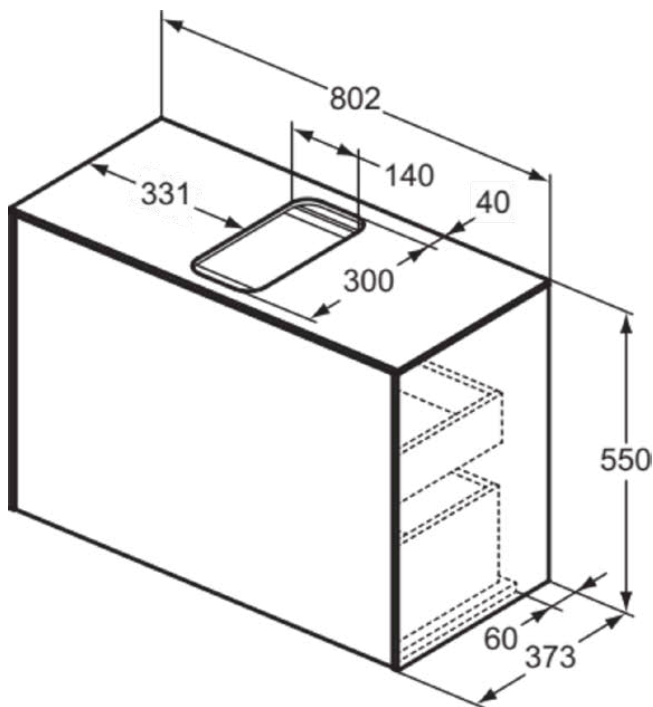

CONCA

T3935Y5

CONCA | Waschtisch-Unterschrank 802x373x550 mm in walnuss dunkel dekor, 2 Schubladen | Vollauszug, Push-to-open, SoftClosing, Vormontiert, Nachhaltig gewonnenes Holz, Echtholz furnier

Bild & Zeichnung

Allgemeine Informationen

Produktkategorie:	Möbel
Produktart:	Waschtisch-Unterschrank
Marke:	Ideal Standard
Kollektion:	CONCA
Designer:	Palomba Serafini Associati
Colour:	Y5 - Walnuss Dunkel Dekor
Oberflächenveredelung:	Matt
Höhe (mm):	550
Breite (mm):	802
Ausladung (mm):	373
Befestigungsart:	Befestigungsset
Nettogewicht (kg):	35.20
EAN Code:	8014140460473

CONCA

T3935Y5

CONCA | Waschtisch-Unterschrank 802x373x550 mm in walnuss dunkel dekor, 2 Schubladen | Vollauszug, Push-to-open, SoftClosing, Vormontiert, Nachhaltig gewonnenes Holz, Echtholz furnier

Produktspezifikationen