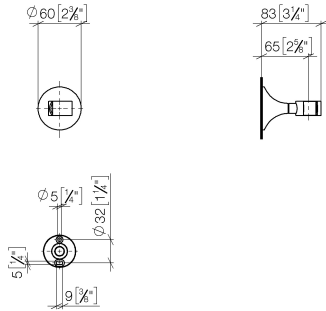

28 050 809

• Rosette Ø 60 mm

	Dark Platinum gebürstet	28 050 809-99
	Chrom	28 050 809-00
	Platin gebürstet	28 050 809-06
	Platin	28 050 809-08
	Dark Chrome	28 050 809-19
	Light Gold gebürstet	28 050 809-27
	Messing gebürstet (23kt Gold)	28 050 809-28
	Bronze gebürstet	28 050 809-42
	Champagne gebürstet (22kt Gold)	28 050 809-46
	Champagne (22kt Gold)	28 050 809-47

28 050 809

mm [Inches]

28 050 809

**Produktversion von 3/13/2017 bis 8/29/2019**

**Produktversion ab 8/29/2019**

Ersatzteile für die  
anderen  
Oberflächenvarianten  
finden Sie hier:  
Chrom

28 050 809

### Ersatzteilstückliste

**Produktversion von 3/13/2017 bis 8/29/2019**

**Produktversion ab 8/29/2019**

Nr.	Artikelnummer	Benennung	Verbaumenge	Lieferzeit
	05 30 31 025 00 90	Befestigung Schraube Halbrundkopf 4,5 x 60 mm -	7	2