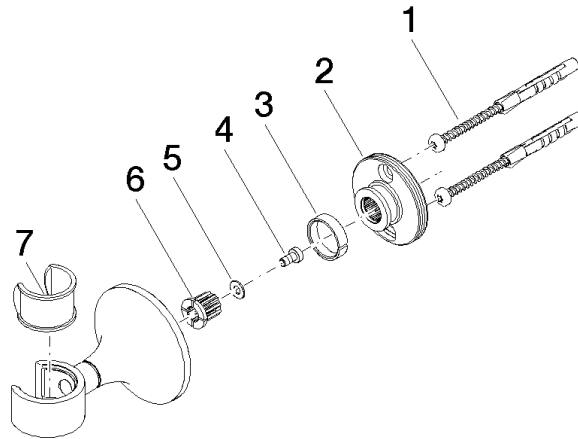

28 050 809

• Rosette Ø 60 mm

	Dark Platinum gebürstet	28 050 809-99
	Chrom	28 050 809-00
	Platin gebürstet	28 050 809-06
	Platin	28 050 809-08
	Dark Chrome	28 050 809-19
	Light Gold gebürstet	28 050 809-27
	Messing gebürstet (23kt Gold)	28 050 809-28
	Bronze gebürstet	28 050 809-42
	Champagne gebürstet (22kt Gold)	28 050 809-46
	Champagne (22kt Gold)	28 050 809-47

28 050 809

mm [Inches]

28 050 809

**Produktversion von 3/13/2017 bis 8/29/2019**

**Produktversion ab 8/29/2019**

Ersatzteile für die  
anderen  
Oberflächenvarianten  
finden Sie hier:  
Chrom

28 050 809

### Ersatzteilstückliste

**Produktversion von 3/13/2017 bis 8/29/2019**

**Produktversion ab 8/29/2019**

Nr.	Artikelnummer	Benennung	Verbaumenge	Lieferzeit
	05 30 31 025 00 90	Befestigung Schraube Halbrundkopf 4,5 x 60 mm -	7	2