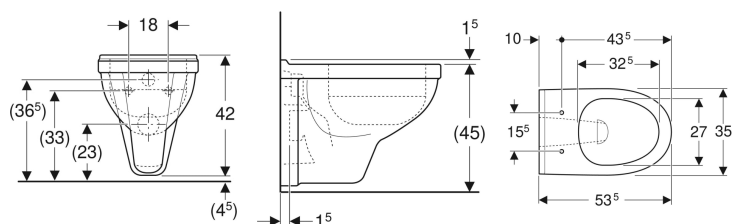

Geberit Renova Comfort Wand-WC Tiefspüler, erhöht

Beispielbild

Verwendungszwecke

- Für UP-Spülkästen

Eigenschaften

- Tiefspül-WC
- Wandhängend

Lieferumfang

- WC-Keramik

Zusätzlich zu bestellen

- WC-Sitz

- Mit Spülrand
- Typ 1, Vollmenge 6 l, nach EN 997
- Abgang horizontal
- Erhöhte Keramikoberkante 45 cm bei Standardbefestigungshöhe

Technische Daten

Werkstoff | Sanitärkeramik

Art.-Nr.	Farbe / Oberfläche	B	H	T	VE1
202010000	weiß	35 cm	42 cm	53.5 cm	1 St.