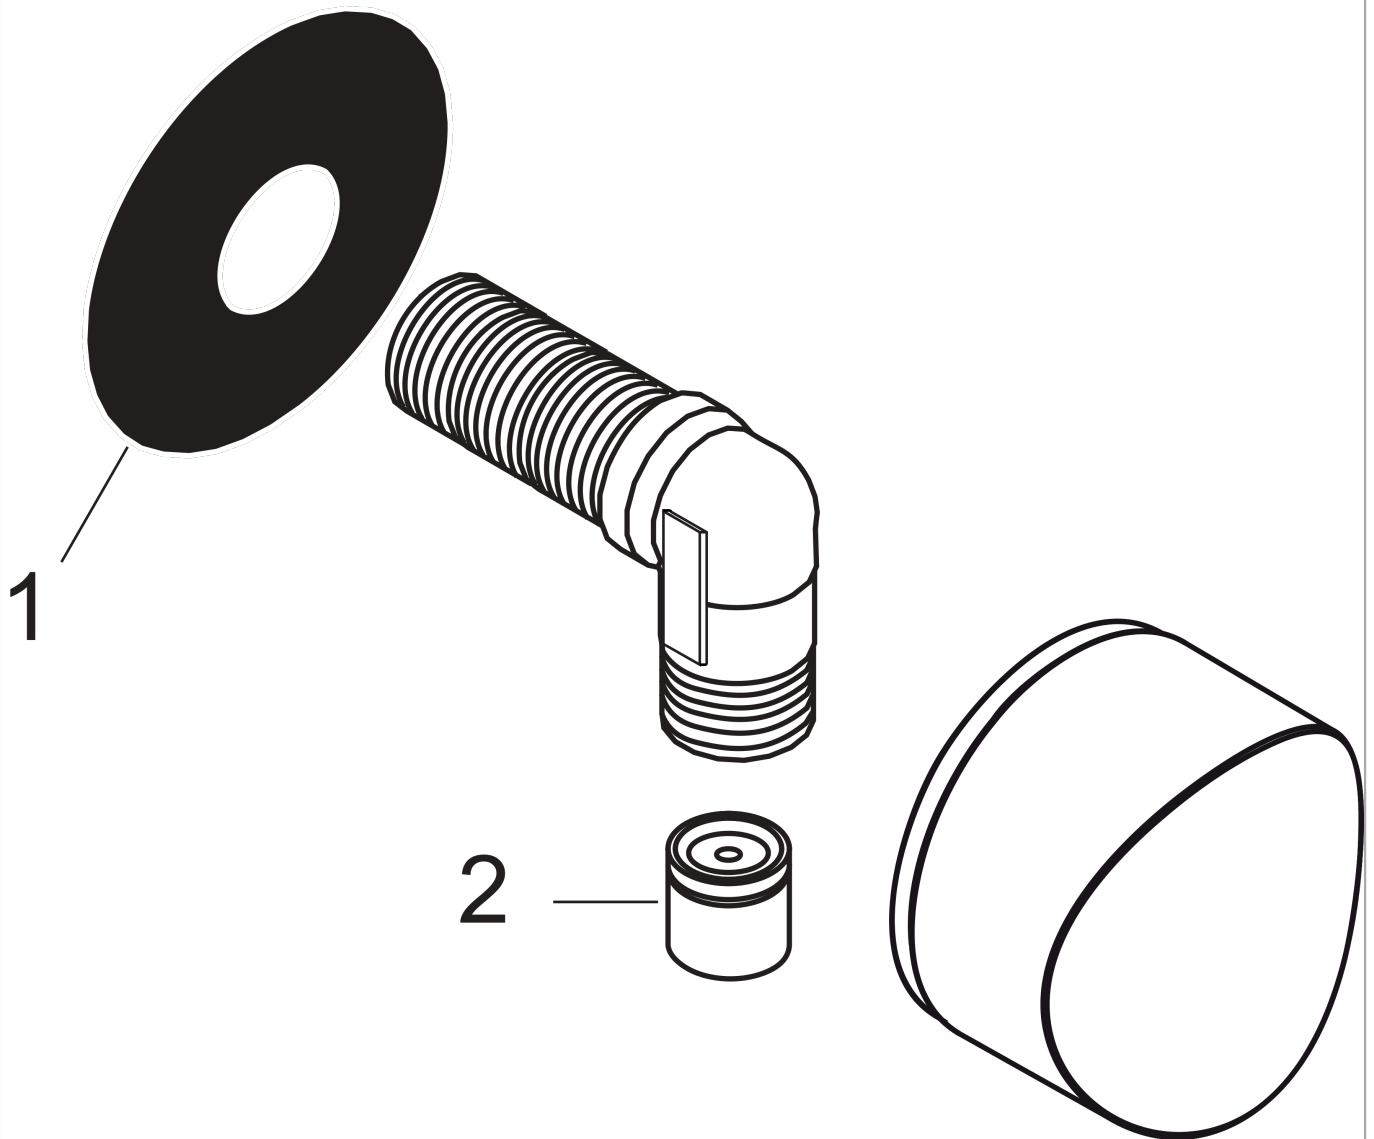

FixFit

Wandanschluss S mit Rückflussverhinderer

Oberfläche: **Chrom** Artikelnummer: **27456000**

Beschreibung

Merkmale

- Anschlusswinkel aus Metall
- Rückflussverhinderer
- Anschlussart: G 1/2

Produktabbildung

Maßzeichnung

FixFit
Wandanschluss S mit Rückflussverhinderer
 Oberfläche: **Chrom** Artikelnummer: **27456000**

Explosionszeichnung

Baujahr: >04/06

FixFit

Wandanschluss S mit Rückflussverhinderer

Oberfläche: **Chrom** Artikelnummer: **27456000**

Ersatzteilliste

Baujahr: >04/06

Pos.	Beschreibung	Artikelnummer	PG	VE
1	Halteelement	98557000	2	1
2	Rückflußverhinderer-Set DW 15	94074000	5	1