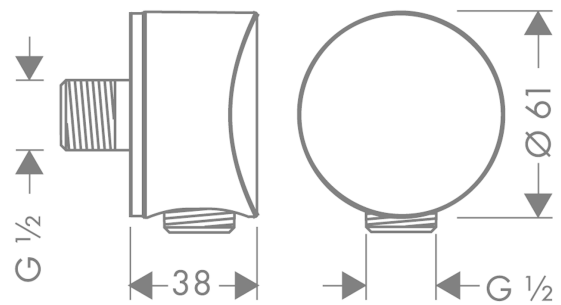

FixFit

Wandanschluss S mit Rückflussverhinderer

Oberfläche: **Chrom** Artikelnummer: **27456000**

Beschreibung

Merkmale

- Anschlusswinkel aus Metall
- Rückflussverhinderer
- Anschlussart: G 1/2

Produktabbildung

Maßzeichnung

FixFit
Wandanschluss S mit Rückflussverhinderer
 Oberfläche: **Chrom** Artikelnummer: **27456000**

Explosionszeichnung

Baujahr: >04/06

FixFit

Wandanschluss S mit Rückflussverhinderer

Oberfläche: **Chrom** Artikelnummer: **27456000**