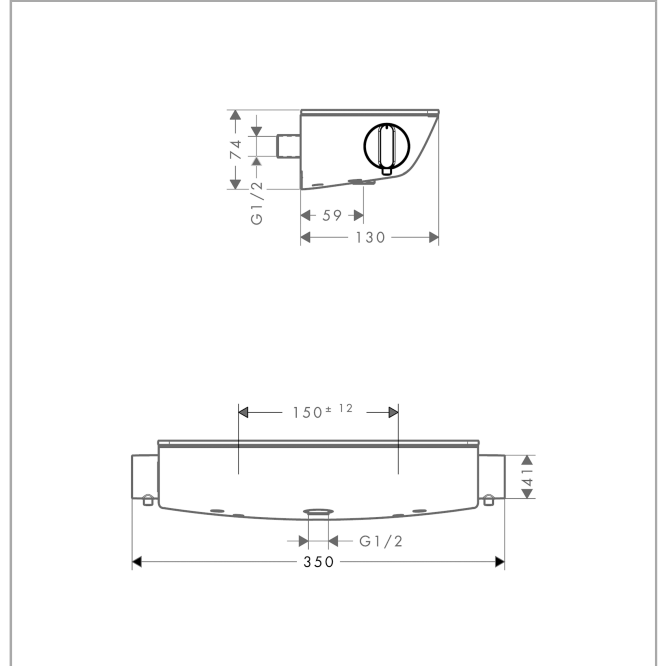

Maßzeichnung