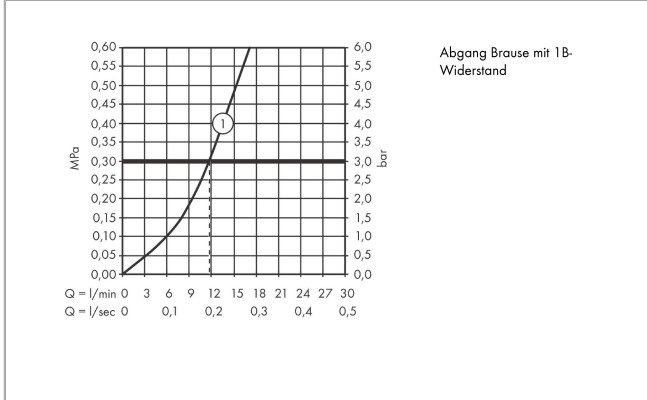

Ecostat Select Brausethermostat Aufputz

Oberfläche: **Weiß/Chrom** Artikelnummer: **13161400**

Beschreibung

Merkmale

- 1 Verbraucher
- Mengensteuerung für 1 Verbraucher
- CoolContact am Thermostat: Verhindert ein Aufheizen des Gehäuses und macht Duschen so noch sicherer
- Ecostop-Taste begrenzt Wasserverbrauch auf 10 l/min
- Thermostatkartusche zur Regelung der Temperatur, Keramikventil 180°
- maximale Durchflussmenge bei 3 bar: 12 l/min
- min. Betriebsdruck: 1 bar
- max. Betriebsdruck: 10 bar
- bei Montage auf bestehenden G $\frac{3}{4}$ Anschluss wird der Adapter # 02026000 benötigt
- Sicherheitssperre bei 40 °C
- Temperaturbegrenzung einstellbar
- mit isolierter Wasserführung
- Rückflussverhinderer
- Schalldämpfer
- Ablage aus Sicherheitsglas
- Oberfläche Ablage: weißglas
- Material Griffe: Metall
- Stichmaß: 150 ± 12 mm
- Anschlussgröße: DN15
- Anschlussart: S-Anschlüsse, G $\frac{1}{2}$
- Schmutzfangsieb integriert
- Geräuschgruppe: I
- Durchflussklasse: B
- PA-IX 19697/IB
- EPD Thermostats

Technologie

Zertifikate / Nachhaltigkeit

**Ecostat Select
Brausethermostat Aufputz**

Oberfläche: **Weiß/Chrom** Artikelnummer: **13161400**

Produktabbildung

Maßzeichnung

Durchflussdiagramm

EcoStat Select
Brausethermostat Aufputz